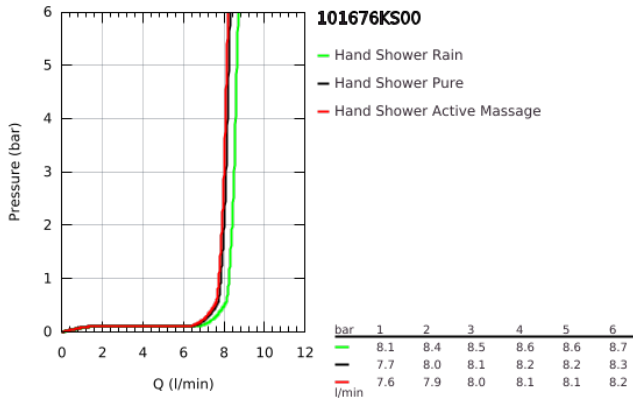

10 167 6KS 00 RAINSHOWER AQUA KÉZIZUHANY, 3 FÉLE VÍZSUGÁRRAL

TERMÉKLEÍRÁS

- Szín: bársony fekete
- fekete akril szórótárcsa
- szórási módok: GROHE Rain, Rain+ és ActiveMassage
- maximális átfolyási sebesség (3 bar nyomáson): 8,5 l/perc
- GROHE SmartTip zuhanyfunkció kiválasztása vezérlőgyűrű megnyomásával
- GROHE EcoJoy technológia a kisebb vízfogyasztás érdekében
- GROHE DreamSpray tökéletes zuhanyugár
- GROHE LongLife felületkezelés
- GROHE SpeedClean vízkőmentesítő fúvókákkal
- Inner WaterGuide - belső szigetelés a felület
- univerzális rögzítési rendszer, illeszkedik minden normál zuhanycsőhöz
- átfolyós vízmelegítővel is alkalmazható
- minimális kifolyási nyomás 1,0 bar