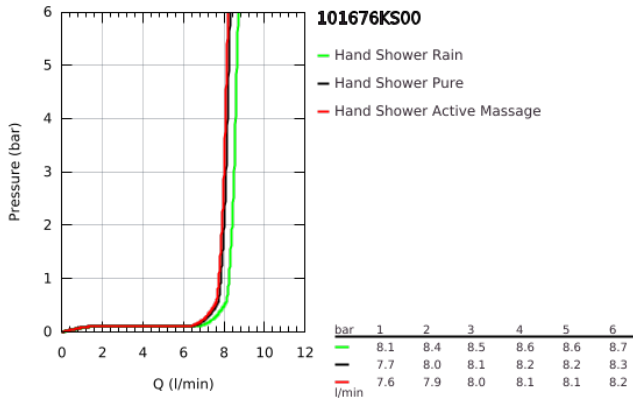

10 167 6KS 00 RAINSHOWER AQUA KÉZIZUHANY, 3 FÉLE VÍZSUGÁRRAL

TERMÉKLEÍRÁS

- Szín: bársony fekete
- fekete akril szórótárcsa
- szórási módok: GROHE Rain, Rain+ és ActiveMassage
- GROHE SmartTip zuhanyfunkció kiválasztása vezérlőgyűrű megnyomásával
- GROHE EcoJoy technológia a kisebb vízfogyasztás érdekében
- maximális átfolyási sebesség (3 bar nyomáson): 8,5 l/perc
- GROHE DreamSpray tökéletes zuhanyugár
- GROHE LongLife felületkezelés
- GROHE SpeedClean vízkőmentesítő fúvókákkal
- Inner WaterGuide - belső szigetelés a felület
- univerzális rögzítési rendszer, illeszkedik minden normál zuhanycsőhöz
- átfolyós vízmelegítővel is alkalmazható
- minimális kifolyási nyomás 1,0 bar