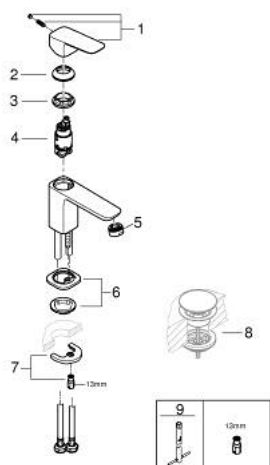

## 10 169 300 00 GROHE CUBEO EGYKAROS MOSDÓCSAPTELEP XS-SIZE

### TERMÉKLEÍRÁS

- Szín: króm
- Egylyukas kivitel
- Fém fogantyú
- GROHE SilkMove 28 mm-es kerámiabetét
- GROHE LongLife felületkezelés
- GROHE EcoJoy technológia a kisebb vízfogyasztás érdekében
- maximális átfolyási sebesség (3 bar nyomáson): 5 l/perc
- GROHE FastFixation gyorsszerelő rendszer
- sima testű kivitel
- I-es zajszint-osztály DIN 4109 szerint

### ALKATRÉSZEK , január 2023 – now

- 1: CUBEO Lever (Cikkszám 1060130000)
  - 2: Kupak (Cikkszám 46581000)
  - 3: rögzítőgyűrű (Cikkszám 07419000)
  - 4: Kartus (keverő) (Cikkszám 46580000)
  - 5: Gyöngyöztető (Cikkszám 48280000)
  - 6: CUBEO Rosette (Cikkszám 1060150000)
  - 7: Szár rögzítő készlet (Cikkszám 46249000)
  - 8: Leeresztő szett nyomódugóval (push-open) (Cikkszám 65807000)\*
  - 9: Szerelőkulcs (Cikkszám 19017000)\*
- \* Opcionális kiegészítők