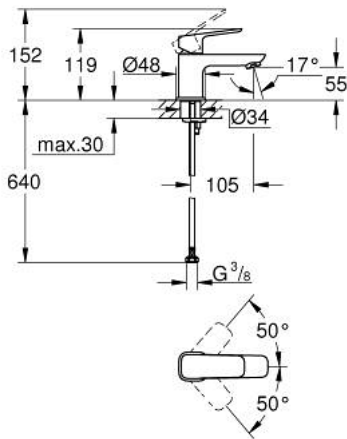

## 10 169 300 00 GROHE CUBEO EGYKAROS MOSDÓCSAPTELEP XS-SIZE

### TERMÉKLEÍRÁS

- Szín: króm
- Egylyukas kivitel
- Fém fogantyú
- GROHE SilkMove 28 mm-es kerámiabetét
- GROHE LongLife felületkezelés
- GROHE EcoJoy technológia a kisebb vízfogyasztás érdekében
- maximális átfolyási sebesség (3 bar nyomáson): 5 l/perc
- GROHE FastFixation gyorsszerelő rendszer
- sima testű kivitel
- I-es zajszint-osztály DIN 4109 szerint

### ALKATRÉSZEK , január 2023 – now

- 1: CUBEO Lever (Cikkszám 1060130000)
  - 2: Kupak (Cikkszám 46581000)
  - 3: rögzítőgyűrű (Cikkszám 07419000)
  - 4: Kartus (keverő) (Cikkszám 46580000)
  - 5: Gyöngyöztető (Cikkszám 48280000)
  - 6: CUBEO Rosette (Cikkszám 1060150000)
  - 7: Szár rögzítő készlet (Cikkszám 46249000)
  - 8: Leeresztő szett nyomódugóval (push-open) (Cikkszám 65807000)\*
  - 9: Szerelőkulcs (Cikkszám 19017000)\*
- \* Opcionális kiegészítők