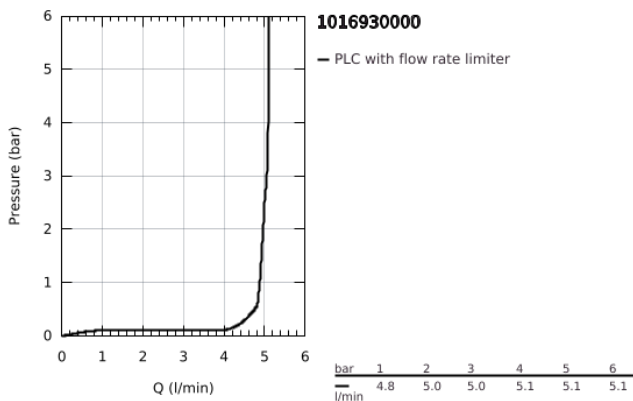

## 10 169 300 00 GROHE CUBEO EGYKAROS MOSDÓCSAPTELEP XS-SIZE

### TERMÉKLEÍRÁS

- Szín: króm
- Egylyukas kivitel
- Fém fogantyú
- GROHE SilkMove 28 mm-es kerámiabetét
- GROHE LongLife felületkezelés
- GROHE EcoJoy technológia a kisebb vízfogyasztás érdekében
- maximális átfolyási sebesség (3 bar nyomáson): 5 l/perc
- GROHE FastFixation gyorsszerelő rendszer
- sima testű kivitel
- I-es zajszint-osztály DIN 4109 szerint