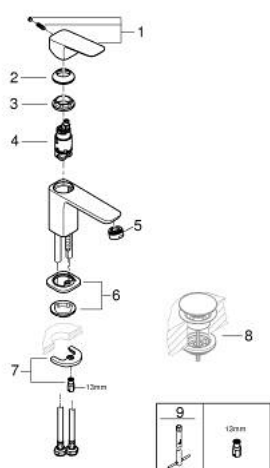

10 169 324 30 GROHE CUBE0 EGYKAROS MOSDÓCSAPTELEP XS-SIZE

TERMÉKLEÍRÁS

- Szín: matte black
- Egylyukas kivitel
- Fém fogantyú
- GROHE SilkMove 28 mm-es kerámiabetét
- GROHE EcoJoy technológia a kisebb vízfogyasztás érdekében
- maximális átfolyási sebesség (3 bar nyomáson): 5 l/perc
- GROHE FastFixation gyorszerelő rendszer
- sima testű kivitel
- I-es zajszint-osztály DIN 4109 szerint

10 169 324 30 GROHE CUBEO EGYKAROS MOSDÓCSAPTELEP XS-SIZE

ALKATRÉSZEK , január 2023 – now

- 1: CUBEO Lever (Cikkszám 1060132430)
 - 2: Kupak (Cikkszám 465812430)
 - 3: rögzítőgyűrű (Cikkszám 07419000)
 - 4: Kartus (keverő) (Cikkszám 46580000)
 - 5: flow control (Cikkszám 482802430)
 - 6: CUBEO Rosette (Cikkszám 1060152430)
 - 7: Szár rögzítő készlet (Cikkszám 46249000)
 - 8: Leeresztő szett nyomódugóval (push-open) (Cikkszám 658072430)*
 - 9: Szerelőkulcs (Cikkszám 19017000)*
- * Opcionális kiegészítők