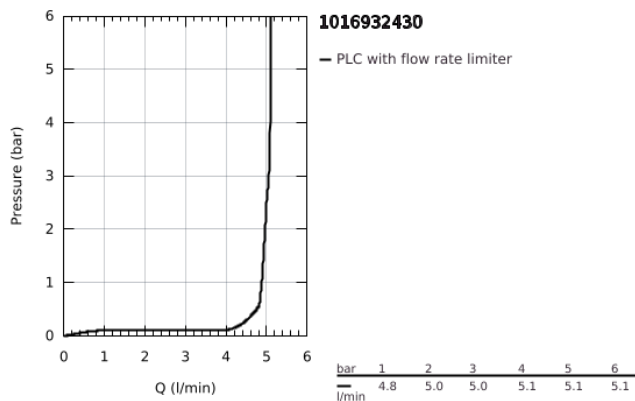

10 169 324 30 GROHE CUBE0 EGYKAROS MOSDÓCSAPTELEP XS-SIZE

TERMÉKLEÍRÁS

- Szín: matte black
- Egylyukas kivitel
- Fém fogantyú
- GROHE SilkMove 28 mm-es kerámiabetét
- GROHE EcoJoy technológia a kisebb vízfogyasztás érdekében
- maximális átfolyási sebesség (3 bar nyomáson): 5 l/perc
- GROHE FastFixation gyorszerelő rendszer
- sima testű kivitel
- I-es zajszint-osztály DIN 4109 szerint

10 169 324 30 GROHE CUBEO EGYKAROS MOSDÓCSAPTELEP XS-SIZE

ALKATRÉSZEK , január 2023 – now

- 1: CUBEO Lever (Cikkszám 1060132430)
 - 2: Kupak (Cikkszám 465812430)
 - 3: rögzítőgyűrű (Cikkszám 07419000)
 - 4: Kartus (keverő) (Cikkszám 46580000)
 - 5: flow control (Cikkszám 482802430)
 - 6: CUBEO Rosette (Cikkszám 1060152430)
 - 7: Szár rögzítő készlet (Cikkszám 46249000)
 - 8: Leeresztő szett nyomódugóval (push-open) (Cikkszám 658072430)*
 - 9: Szerelőkulcs (Cikkszám 19017000)*
- * Opcionális kiegészítők