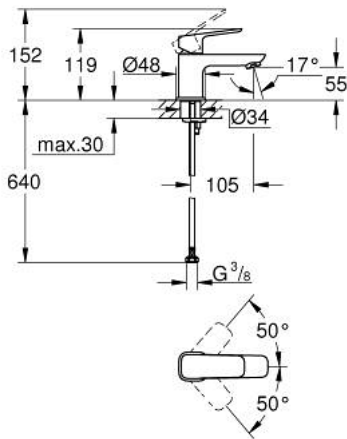

10 169 324 30 GROHE CUBE0 EGYKAROS MOSDÓCSAPTELEP XS-SIZE

TERMÉKLEÍRÁS

- Szín: matte black
- Egylyukas kivitel
- Fém fogantyú
- GROHE SilkMove 28 mm-es kerámiabetét
- GROHE EcoJoy technológia a kisebb vízfogyasztás érdekében
- maximális átfolyási sebesség (3 bar nyomáson): 5 l/perc
- GROHE FastFixation gyorszerelő rendszer
- sima testű kivitel
- I-es zajszint-osztály DIN 4109 szerint

10 169 324 30 GROHE CUBEO EGYKAROS MOSDÓCSAPTELEP XS-SIZE

ALKATRÉSZEK , január 2023 – now

- 1: CUBEO Lever (Cikkszám 1060132430)
 - 2: Kupak (Cikkszám 465812430)
 - 3: rögzítőgyűrű (Cikkszám 07419000)
 - 4: Kartus (keverő) (Cikkszám 46580000)
 - 5: flow control (Cikkszám 482802430)
 - 6: CUBEO Rosette (Cikkszám 1060152430)
 - 7: Szár rögzítő készlet (Cikkszám 46249000)
 - 8: Leeresztő szett nyomódugóval (push-open) (Cikkszám 658072430)*
 - 9: Szerelőkulcs (Cikkszám 19017000)*
- * Opcionális kiegészítők