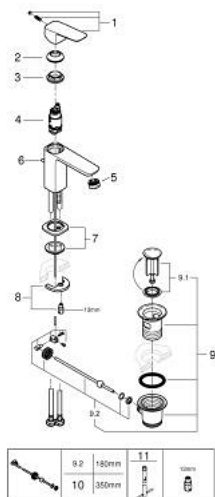

## 10 169 424 30 GROHE CUBEO EGYKAROS MOSDÓCSAPTELEP 1/2" S-ES MÉRET

### TERMÉKLEÍRÁS

- Szín: matte black
- Egylyukas kivitel
- Fém fogantyú
- GROHE SilkMove 28 mm-es kerámiabetét
- állítható mennyiségkorlátozó
- beépített hőmérséklet-korlátozó
- GROHE EcoJoy technológia a kisebb vízfogyasztás érdekében
- maximális átfolyási sebesség (3 bar nyomáson): 5 l/perc
- GROHE FastFixation gyorszerelő rendszer
- húzórudas leeresztőgarnitúra 1 1/4"
- flexibilis csatlakozótömlők

### ALKATRÉSZEK , január 2023 – now

- 1: Cubeo Lever (Cikkszám 1060132430)
  - 2: Kupak (Cikkszám 465812430)
  - 3: rögzítőgyűrű (Cikkszám 07419000)
  - 4: Kartus (keverő) (Cikkszám 46580000)
  - 5: Gyöngyöztető (Cikkszám 481592430)
  - 6: lift rod (Cikkszám 659362430)
  - 7: Cubeo Rosette (Cikkszám 1060152430)
  - 8: Szár rögzítő készlet (Cikkszám 46249000)
  - 9: Lefolyógarnitúra, 5/4" (Cikkszám 289102430)
  - 9.1: Dugó (Cikkszám 071822430)
  - 9.2: Excenterrúd (Cikkszám 07052000)
  - 10: Excenterrúd (Cikkszám 07341000)\*
  - 11: Szerelőkulcs (Cikkszám 19017000)\*
- \* Opcionális kiegészítők