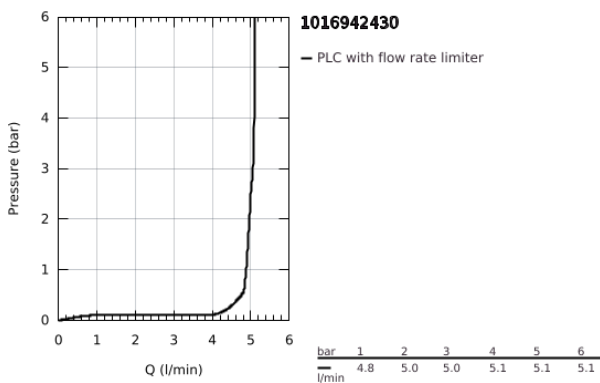

## 10 169 424 30 GROHE CUBEO EGYKAROS MOSDÓCSAPTELEP 1/2" S-ES MÉRET

### TERMÉKLEÍRÁS

- Szín: matte black
- Egylyukas kivitel
- Fém fogantyú
- GROHE SilkMove 28 mm-es kerámiabetét
- állítható mennyiségkorlátozó
- beépített hőmérséklet-korlátozó
- GROHE EcoJoy technológia a kisebb vízfogyasztás érdekében
- maximális átfolyási sebesség (3 bar nyomáson): 5 l/perc
- GROHE FastFixation gyorszerelő rendszer
- húzórudas leeresztőgarnitúra 1 1/4"
- flexibilis csatlakozótömlők