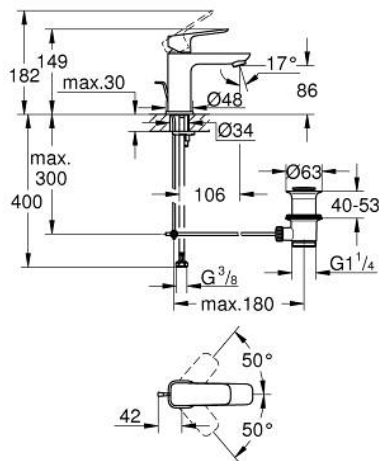

## 10 169 424 30 GROHE CUBEO EGYKAROS MOSDÓCSAPTELEP 1/2" S-ES MÉRET

### TERMÉKLEÍRÁS

- Szín: matte black
- Egylyukas kivitel
- Fém fogantyú
- GROHE SilkMove 28 mm-es kerámiabetét
- állítható mennyiségkorlátozó
- beépített hőmérséklet-korlátozó
- GROHE EcoJoy technológia a kisebb vízfogyasztás érdekében
- maximális átfolyási sebesség (3 bar nyomáson): 5 l/perc
- GROHE FastFixation gyorszerelő rendszer
- húzórudas leeresztőgarnitúra 1 1/4"
- flexibilis csatlakozótömlők

### ALKATRÉSZEK , január 2023 – now

- 1: Cubeo Lever (Cikkszám 1060132430)
  - 2: Kupak (Cikkszám 465812430)
  - 3: rögzítőgyűrű (Cikkszám 07419000)
  - 4: Kartus (keverő) (Cikkszám 46580000)
  - 5: Gyöngyöztető (Cikkszám 481592430)
  - 6: lift rod (Cikkszám 659362430)
  - 7: Cubeo Rosette (Cikkszám 1060152430)
  - 8: Szár rögzítő készlet (Cikkszám 46249000)
  - 9: Lefolyógarnitúra, 5/4" (Cikkszám 289102430)
  - 9.1: Dugó (Cikkszám 071822430)
  - 9.2: Excenterrúd (Cikkszám 07052000)
  - 10: Excenterrúd (Cikkszám 07341000)\*
  - 11: Szerelőkulcs (Cikkszám 19017000)\*
- \* Opcionális kiegészítők