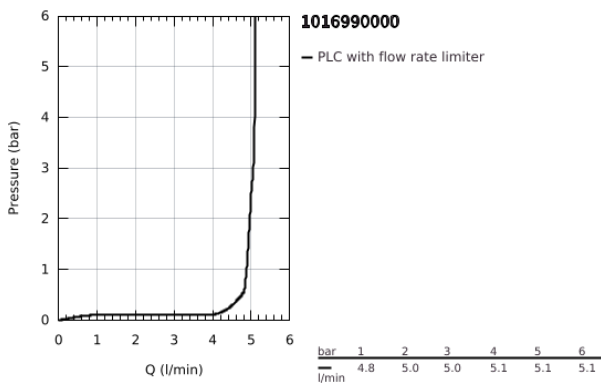

## 10 169 900 00 GROHE CUBE0 EGYKAROS MOSDÓCSAPTELEP 1/2" S-ES MÉRET

### TERMÉKLEÍRÁS

- Szín: króm
- Egylyukas kivitel
- Fém fogantyú
- GROHE SilkMove 28 mm-es kerámiabetét
- állítható mennyiségkorlátozó
- beépített hőmérséklet-korlátozó
- GROHE EcoJoy technológia a kisebb vízfogyasztás érdekében
- maximális átfolyási sebesség (3 bar nyomáson): 5 l/perc
- GROHE FastFixation gyorszerelő rendszer
- sima testű kivitel
- flexibilis csatlakozótömlők