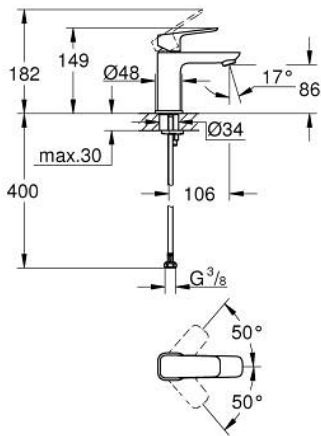

## 10 169 900 00 GROHE CUBE0 EGYKAROS MOSDÓCSAPTELEP 1/2" S-ES MÉRET

### TERMÉKLEÍRÁS

- Szín: króm
- Egylyukas kivitel
- Fém fogantyú
- GROHE SilkMove 28 mm-es kerámiabetét
- állítható mennyiségkorlátozó
- beépített hőmérséklet-korlátozó
- GROHE EcoJoy technológia a kisebb vízfogyasztás érdekében
- maximális átfolyási sebesség (3 bar nyomáson): 5 l/perc
- GROHE FastFixation gyorszerelő rendszer
- sima testű kivitel
- flexibilis csatlakozótömlők

## 10 169 900 00 GROHE CUBEO EGYKAROS MOSDÓCSAPTELEP 1/2" S-ES MÉRET

### ALKATRÉSZEK , január 2023 – now

- 1: Cubeo Lever (Cikkszám 1060130000)
  - 2: Kupak (Cikkszám 46581000)
  - 3: rögzítőgyűrű (Cikkszám 07419000)
  - 4: Kartus (keverő) (Cikkszám 46580000)
  - 5: Gyöngyöztető (Cikkszám 48159000)
  - 6: Cubeo Rosette (Cikkszám 1060150000)
  - 7: Szár rögzítő készlet (Cikkszám 46249000)
  - 8: Leeresztő szett nyomódugóval (push-open) (Cikkszám 65807000)\*
  - 9: Szerelőkulcs (Cikkszám 19017000)\*
- \* Opcionális kiegészítők