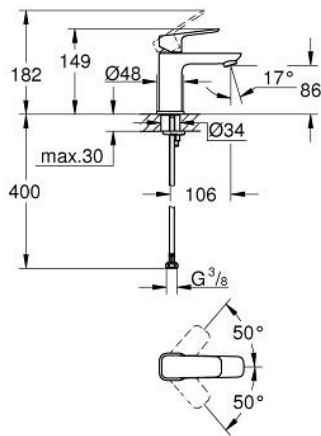

## 10 169 924 30 GROHE CUBE0 EGYKAROS MOSDÓCSAPTELEP 1/2" S-ES MÉRET

### TERMÉKLEÍRÁS

- Szín: matte black
- Egylyukas kivitel
- Fém fogantyú
- GROHE SilkMove 28 mm-es kerámiabetét
- állítható mennyiségkorlátozó
- beépített hőmérséklet-korlátozó
- GROHE EcoJoy technológia a kisebb vízfogyasztás érdekében
- maximális átfolyási sebesség (3 bar nyomáson): 5 l/perc
- GROHE FastFixation gyorszerelő rendszer
- sima testű kivitel
- flexibilis csatlakozótömlők

## 10 169 924 30 GROHE CUBEO EGYKAROS MOSDÓCSAPTELEP 1/2" S-ES MÉRET

### ALKATRÉSZEK , január 2023 – now

- 1: Cubeo Lever (Cikkszám 1060132430)
  - 2: Kupak (Cikkszám 465812430)
  - 3: rögzítőgyűrű (Cikkszám 07419000)
  - 4: Kartus (keverő) (Cikkszám 46580000)
  - 5: Gyöngyöztető (Cikkszám 481592430)
  - 6: Cubeo Rosette (Cikkszám 1060152430)
  - 7: Szár rögzítő készlet (Cikkszám 46249000)
  - 8: Leeresztő szett nyomódugóval (push-open) (Cikkszám 658072430)\*
  - 9: Szerelőkulcs (Cikkszám 19017000)\*
- \* Opcionális kiegészítők