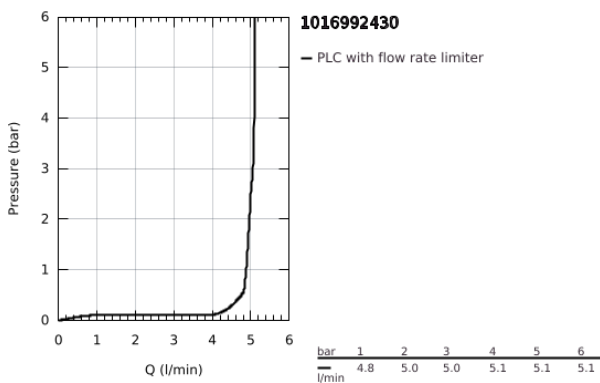

## 10 169 924 30 GROHE CUBE0 EGYKAROS MOSDÓCSAPTELEP 1/2" S-ES MÉRET

### TERMÉKLEÍRÁS

- Szín: matte black
- Egylyukas kivitel
- Fém fogantyú
- GROHE SilkMove 28 mm-es kerámiabetét
- állítható mennyiségkorlátozó
- beépített hőmérséklet-korlátozó
- GROHE EcoJoy technológia a kisebb vízfogyasztás érdekében
- maximális átfolyási sebesség (3 bar nyomáson): 5 l/perc
- GROHE FastFixation gyorszerelő rendszer
- sima testű kivitel
- flexibilis csatlakozótömlők