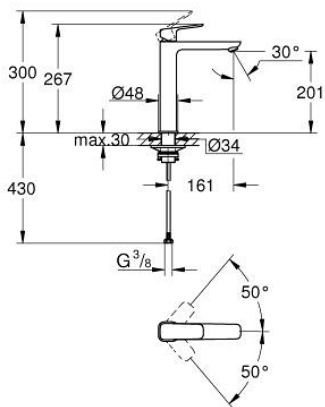

10 172 900 00 GROHE CUBE0 EGYKAROS MOSDÓCSAPTELEP 1/2" XL-ES MÉRET

TERMÉKLEÍRÁS

- Szín: króm
- Egylyukas kivitel
- szabadon álló mosdótálakhoz
- Fém fogantyú
- GROHE SilkMove 28 mm-es kerámiabetét
- állítható mennyiségkorlátozó
- beépített hőmérséklet-korlátozó
- GROHE EcoJoy technológia a kisebb vízfogyasztás érdekében
- maximális átfolyási sebesség (3 bar nyomáson): 5 l/perc
- GROHE AquaGuide állítható gyöngyöztető
- GROHE FastFixation gyorszerelő rendszer
- sima testű kivitel
- flexibilis csatlakozótömlők

10 172 900 00 GROHE CUBEO EGYKAROS MOSDÓCSAPTELEP 1/2" XL-ES MÉRET

ALKATRÉSZEK , január 2023 – now

- 1: Cubeo Lever (Cikkszám 1060130000)
- 2: Kupak (Cikkszám 46581000)
- 3: rögzítőgyűrű (Cikkszám 07419000)
- 4: Kartus (keverő) (Cikkszám 46580000)
- 5: Perlátor (gyöngyöztető/áramlás kiegyenlítő) (Cikkszám 46837000)
- 6: escutcheon (Cikkszám 1060160000)
- 7: Stabilizáló-lap (Cikkszám 05334000)
- 8: Szár rögzítőegység (Cikkszám 48384000)
- 9: Leeresztő szett nyomódugóval (push-open) (Cikkszám 65807000)*