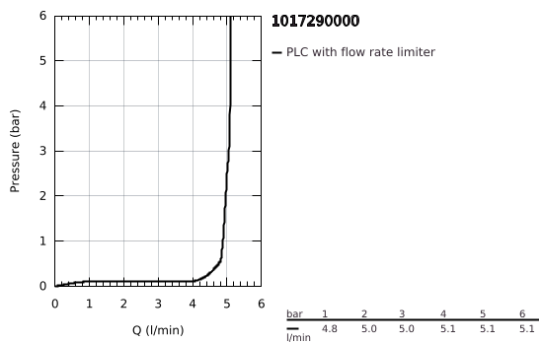

10 172 900 00 GROHE CUBE0 EGYKAROS MOSDÓCSAPTELEP 1/2" XL-ES MÉRET

TERMÉKLEÍRÁS

- Szín: króm
- Egylyukas kivitel
- szabadon álló mosdótálakhoz
- Fém fogantyú
- GROHE SilkMove 28 mm-es kerámiabetét
- állítható mennyiségkorlátozó
- beépített hőmérséklet-korlátozó
- GROHE EcoJoy technológia a kisebb vízfogyasztás érdekében
- maximális átfolyási sebesség (3 bar nyomáson): 5 l/perc
- GROHE AquaGuide állítható gyöngyöztető
- GROHE FastFixation gyorszerelő rendszer
- sima testű kivitel
- flexibilis csatlakozótömlők

10 172 900 00 GROHE CUBEO EGYKAROS MOSDÓCSAPTELEP 1/2" XL-ES MÉRET

ALKATRÉSZEK , január 2023 – now

- 1: Cubeo Lever (Cikkszám 1060130000)
- 2: Kupak (Cikkszám 46581000)
- 3: rögzítőgyűrű (Cikkszám 07419000)
- 4: Kartus (keverő) (Cikkszám 46580000)
- 5: Perlátor (gyöngyöztető/áramlás kiegyenlítő) (Cikkszám 46837000)
- 6: escutcheon (Cikkszám 1060160000)
- 7: Stabilizáló-lap (Cikkszám 05334000)
- 8: Szár rögzítőegység (Cikkszám 48384000)
- 9: Leeresztő szett nyomódugóval (push-open) (Cikkszám 65807000)*