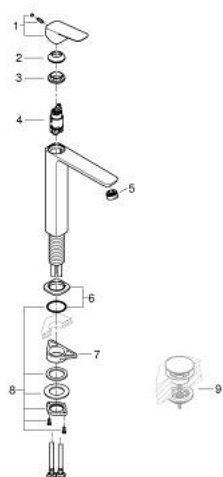

10 172 900 00 GROHE CUBE0 EGYKAROS MOSDÓCSAPTELEP 1/2" XL-ES MÉRET

TERMÉKLEÍRÁS

- Szín: króm
- Egylyukas kivitel
- szabadon álló mosdótálakhoz
- Fém fogantyú
- GROHE SilkMove 28 mm-es kerámiabetét
- állítható mennyiségkorlátozó
- beépített hőmérséklet-korlátozó
- GROHE EcoJoy technológia a kisebb vízfogyasztás érdekében
- maximális átfolyási sebesség (3 bar nyomáson): 5 l/perc
- GROHE AquaGuide állítható gyöngyöztető
- GROHE FastFixation gyorszerelő rendszer
- sima testű kivitel
- flexibilis csatlakozótömlők

10 172 900 00 GROHE CUBEO EGYKAROS MOSDÓCSAPTELEP 1/2" XL-ES MÉRET

ALKATRÉSZEK , január 2023 – now

- 1: Cubeo Lever (Cikkszám 1060130000)
- 2: Kupak (Cikkszám 46581000)
- 3: rögzítőgyűrű (Cikkszám 07419000)
- 4: Kartus (keverő) (Cikkszám 46580000)
- 5: Perlátor (gyöngyöztető/áramlás kiegyenlítő) (Cikkszám 46837000)
- 6: escutcheon (Cikkszám 1060160000)
- 7: Stabilizáló-lap (Cikkszám 05334000)
- 8: Szár rögzítőegység (Cikkszám 48384000)
- 9: Leeresztő szett nyomódugóval (push-open) (Cikkszám 65807000)*