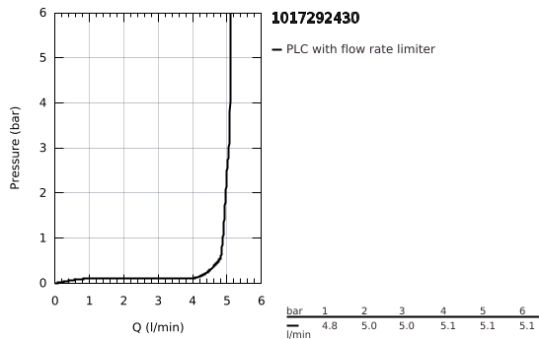

## 10 172 924 30 GROHE CUBE0 EGYKAROS MOSDÓCSAPTELEP 1/2" XL-ES MÉRET

### TERMÉKLEÍRÁS

- Szín: matte black
- Egylyukas kivitel
- szabadon álló mosdótálakhoz
- Fém fogantyú
- GROHE SilkMove 28 mm-es kerámiabetét
- állítható mennyiségkorlátozó
- beépített hőmérséklet-korlátozó
- GROHE EcoJoy technológia a kisebb vízfogyasztás érdekében
- maximális átfolyási sebesség (3 bar nyomáson): 5 l/perc
- GROHE AquaGuide állítható gyöngyöztető
- GROHE FastFixation gyorszerelő rendszer
- sima testű kivitel
- flexibilis csatlakozótömlők