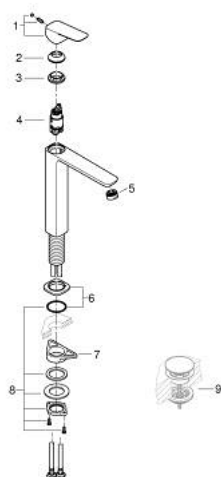

## 10 172 924 30 GROHE CUBE0 EGYKAROS MOSDÓCSAPTELEP 1/2" XL-ES MÉRET

### TERMÉKLEÍRÁS

- Szín: matte black
- Egylyukas kivitel
- szabadon álló mosdótálakhoz
- Fém fogantyú
- GROHE SilkMove 28 mm-es kerámiabetét
- állítható mennyiségkorlátozó
- beépített hőmérséklet-korlátozó
- GROHE EcoJoy technológia a kisebb vízfogyasztás érdekében
- maximális átfolyási sebesség (3 bar nyomáson): 5 l/perc
- GROHE AquaGuide állítható gyöngyöztető
- GROHE FastFixation gyorszerelő rendszer
- sima testű kivitel
- flexibilis csatlakozótömlők

### ALKATRÉSZEK , január 2023 – now

- 1: Cubeo Lever (Cikkszám 1060132430)
  - 2: Kupak (Cikkszám 465812430)
  - 3: rögzítőgyűrű (Cikkszám 07419000)
  - 4: Kartus (keverő) (Cikkszám 46580000)
  - 5: Perlátor (gyöngyöztető/áramlás kiegyenlítő) (Cikkszám 468372430)
  - 6: escutcheon (Cikkszám 1060162430)
  - 7: Stabilizáló-lap (Cikkszám 05334000)
  - 8: Szár rögzítőegység (Cikkszám 48384000)
  - 9: Leeresztő szett nyomódugóval (push-open) (Cikkszám 658072430)\*
- \* Opcionális kiegészítők