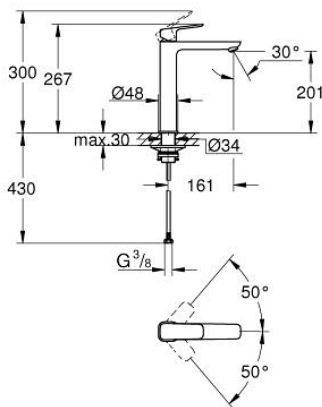

## 10 172 924 30 GROHE CUBE0 EGYKAROS MOSDÓCSAPTELEP 1/2" XL-ES MÉRET

### TERMÉKLEÍRÁS

- Szín: matte black
- Egylyukas kivitel
- szabadon álló mosdótálakhoz
- Fém fogantyú
- GROHE SilkMove 28 mm-es kerámiabetét
- állítható mennyiségkorlátozó
- beépített hőmérséklet-korlátozó
- GROHE EcoJoy technológia a kisebb vízfogyasztás érdekében
- maximális átfolyási sebesség (3 bar nyomáson): 5 l/perc
- GROHE AquaGuide állítható gyöngyöztető
- GROHE FastFixation gyorszerelő rendszer
- sima testű kivitel
- flexibilis csatlakozótömlők

### ALKATRÉSZEK , január 2023 – now

- 1: Cubeo Lever (Cikkszám 1060132430)
  - 2: Kupak (Cikkszám 465812430)
  - 3: rögzítőgyűrű (Cikkszám 07419000)
  - 4: Kartus (keverő) (Cikkszám 46580000)
  - 5: Perlátor (gyöngyöztető/áramlás kiegyenlítő) (Cikkszám 468372430)
  - 6: escutcheon (Cikkszám 1060162430)
  - 7: Stabilizáló-lap (Cikkszám 05334000)
  - 8: Szár rögzítőegység (Cikkszám 48384000)
  - 9: Leeresztő szett nyomódugóval (push-open) (Cikkszám 658072430)\*
- \* Opcionális kiegészítők