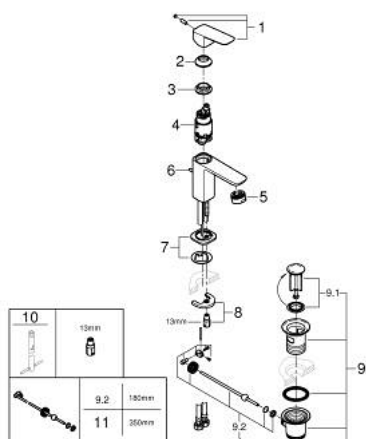

## 10 173 000 00 GROHE CUBEO EGYKAROS MOSDÓCSAPTELEP 1/2" S-ES MÉRET

### TERMÉKLEÍRÁS

- Szín: króm
- Egylyukas kivitel
- Fém fogantyú
- GROHE SilkMove 28 mm-es kerámiabetét
- EcoMode – hidegvíz-áramlás a kar középső helyzetében energiát takarít meg
- állítható mennyiségkorlátozó
- beépített hőmérséklet-korlátozó
- GROHE LongLife felületkezelés
- GROHE EcoJoy technológia a kisebb vízfogyasztás érdekében
- maximális átfolyási sebesség (3 bar nyomáson): 5 l/perc
- GROHE FastFixation gyorszerelő rendszer
- húzórudas leeresztőgarnitúra 1 1/4"
- flexibilis csatlakozótömlők

### ALKATRÉSZEK , január 2023 – now

- 1: Cubeo Lever (Cikkszám 1060180000)
  - 2: Kupak (Cikkszám 46581000)
  - 3: rögzítőgyűrű (Cikkszám 07419000)
  - 4: Cubeo Cartridge (Cikkszám 1060179990)
  - 5: Gyöngyöztető (Cikkszám 48159000)
  - 6: Vitrázs pálca (Cikkszám 65936PD0)
  - 7: Cubeo Rosette (Cikkszám 1060150000)
  - 8: Szár rögzítő készlet (Cikkszám 46249000)
  - 9: Lefolyógarnitúra, 5/4" (Cikkszám 28910000)
  - 9.1: Dugó (Cikkszám 07182000)
  - 9.2: Excenterrúd (Cikkszám 07052000)
  - 10: Szerelőkulcs (Cikkszám 19017000)\*
  - 11: Excenterrúd (Cikkszám 07341000)\*
- \* Opcionális kiegészítők