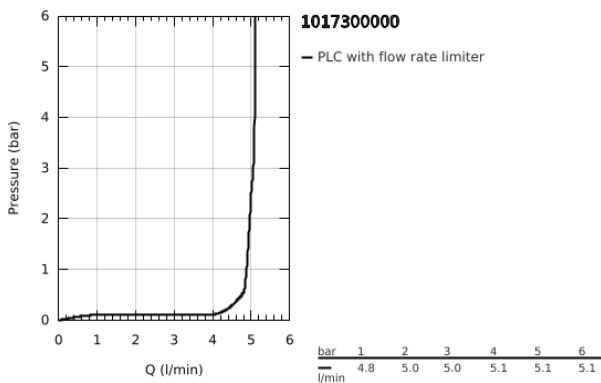

## 10 173 000 00 GROHE CUBEO EGYKAROS MOSDÓCSAPTELEP 1/2" S-ES MÉRET

### TERMÉKLEÍRÁS

- Szín: króm
- Egylyukas kivitel
- Fém fogantyú
- GROHE SilkMove 28 mm-es kerámiabetét
- EcoMode – hidegvíz-áramlás a kar középső helyzetében energiát takarít meg
- állítható mennyiségkorlátozó
- beépített hőmérséklet-korlátozó
- GROHE LongLife felületkezelés
- GROHE EcoJoy technológia a kisebb vízfogyasztás érdekében
- maximális átfolyási sebesség (3 bar nyomáson): 5 l/perc
- GROHE FastFixation gyorszerelő rendszer
- húzórudas leeresztőgarnitúra 1 1/4"
- flexibilis csatlakozótömlők