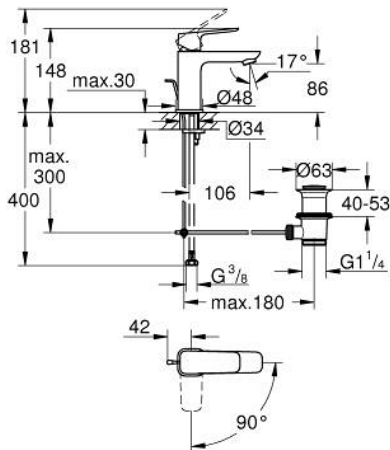

## 10 173 000 00 GROHE CUBEO EGYKAROS MOSDÓCSAPTELEP 1/2" S-ES MÉRET

### TERMÉKLEÍRÁS

- Szín: króm
- Egylyukas kivitel
- Fém fogantyú
- GROHE SilkMove 28 mm-es kerámiabetét
- EcoMode – hidegvíz-áramlás a kar középső helyzetében energiát takarít meg
- állítható mennyiségkorlátozó
- beépített hőmérséklet-korlátozó
- GROHE LongLife felületkezelés
- GROHE EcoJoy technológia a kisebb vízfogyasztás érdekében
- maximális átfolyási sebesség (3 bar nyomáson): 5 l/perc
- GROHE FastFixation gyorszerelő rendszer
- húzórudas leeresztőgarnitúra 1 1/4"
- flexibilis csatlakozótömlők

### ALKATRÉSZEK , január 2023 – now

- 1: Cubeo Lever (Cikkszám 1060180000)
  - 2: Kupak (Cikkszám 46581000)
  - 3: rögzítőgyűrű (Cikkszám 07419000)
  - 4: Cubeo Cartridge (Cikkszám 1060179990)
  - 5: Gyöngyöztető (Cikkszám 48159000)
  - 6: Vitrázs pálca (Cikkszám 65936PD0)
  - 7: Cubeo Rosette (Cikkszám 1060150000)
  - 8: Szár rögzítő készlet (Cikkszám 46249000)
  - 9: Lefolyógarnitúra, 5/4" (Cikkszám 28910000)
  - 9.1: Dugó (Cikkszám 07182000)
  - 9.2: Excenterrúd (Cikkszám 07052000)
  - 10: Szerelőkulcs (Cikkszám 19017000)\*
  - 11: Excenterrúd (Cikkszám 07341000)\*
- \* Opcionális kiegészítők