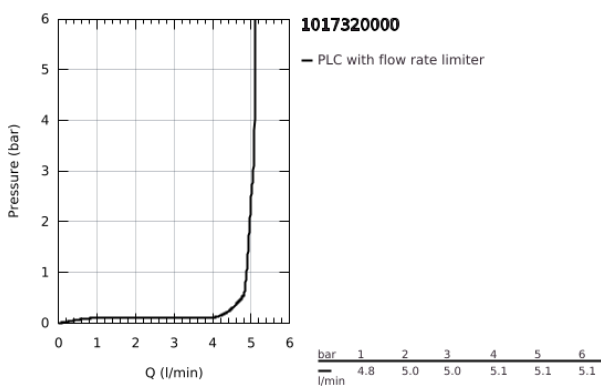

10 173 200 00 GROHE CUBE0 EGYKAROS MOSDÓCSAPTELEP 1/2" S-ES MÉRET

TERMÉKLEÍRÁS

- Szín: króm
- Egylyukas kivitel
- Fém fogantyú
- GROHE SilkMove 28 mm-es kerámiabetét
- EcoMode – hidegvíz-áramlás a kar középső helyzetében energiát takarít meg
- állítható mennyiségkorlátozó
- beépített hőmérséklet-korlátozó
- GROHE LongLife felületkezelés
- GROHE EcoJoy technológia a kisebb vízfogyasztás érdekében
- maximális átfolyási sebesség (3 bar nyomáson): 5 l/perc
- GROHE FastFixation gyorszerelő rendszer
- sima testű kivitel, klikk-klakkos leeresztő készlettel 1 1/4"
- flexibilis csatlakozótömlők

10 173 200 00 GROHE CUBEO EGYKAROS MOSDÓCSAPTELEP 1/2" S-ES MÉRET

ALKATRÉSZEK , január 2023 – now

- 1: CUBEO Lever (Cikkszám 1060180000)
 - 2: Kupak (Cikkszám 46581000)
 - 3: rögzítőgyűrű (Cikkszám 07419000)
 - 4: CUBEO Cartridge (Cikkszám 1060179990)
 - 5: Gyöngyöztető (Cikkszám 48159000)
 - 6: CUBEO Rosette (Cikkszám 1060150000)
 - 7: Szár rögzítő készlet (Cikkszám 46249000)
 - 8: Leeresztő szett nyomódugóval (push-open) (Cikkszám 65807000)
 - 9: Szerelőkulcs (Cikkszám 19017000)*
- * Opcionális kiegészítők