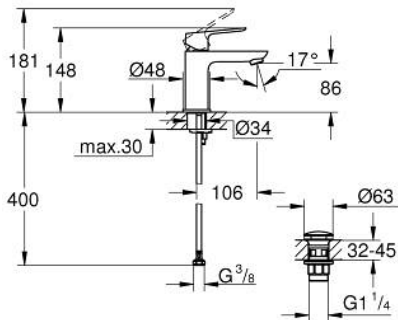

10 173 200 00 GROHE CUBE0 EGYKAROS MOSDÓCSAPTELEP 1/2" S-ES MÉRET

TERMÉKLEÍRÁS

- Szín: króm
- Egylyukas kivitel
- Fém fogantyú
- GROHE SilkMove 28 mm-es kerámiabetét
- EcoMode – hidegvíz-áramlás a kar középső helyzetében energiát takarít meg
- állítható mennyiségkorlátozó
- beépített hőmérséklet-korlátozó
- GROHE LongLife felületkezelés
- GROHE EcoJoy technológia a kisebb vízfogyasztás érdekében
- maximális átfolyási sebesség (3 bar nyomáson): 5 l/perc
- GROHE FastFixation gyorszerelő rendszer
- sima testű kivitel, klikk-klakkos leeresztő készlettel 1 1/4"
- flexibilis csatlakozótömlők

10 173 200 00 GROHE CUBEO EGYKAROS MOSDÓCSAPTELEP 1/2" S-ES MÉRET

ALKATRÉSZEK , január 2023 – now

- 1: CUBEO Lever (Cikkszám 1060180000)
 - 2: Kupak (Cikkszám 46581000)
 - 3: rögzítőgyűrű (Cikkszám 07419000)
 - 4: CUBEO Cartridge (Cikkszám 1060179990)
 - 5: Gyöngyöztető (Cikkszám 48159000)
 - 6: CUBEO Rosette (Cikkszám 1060150000)
 - 7: Szár rögzítő készlet (Cikkszám 46249000)
 - 8: Leeresztő szett nyomódugóval (push-open) (Cikkszám 65807000)
 - 9: Szerelőkulcs (Cikkszám 19017000)*
- * Opcionális kiegészítők