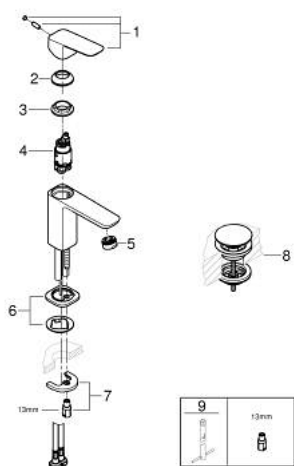

10 173 200 00 GROHE CUBE0 EGYKAROS MOSDÓCSAPTELEP 1/2" S-ES MÉRET

TERMÉKLEÍRÁS

- Szín: króm
- Egylyukas kivitel
- Fém fogantyú
- GROHE SilkMove 28 mm-es kerámiabetét
- EcoMode – hidegvíz-áramlás a kar középső helyzetében energiát takarít meg
- állítható mennyiségkorlátozó
- beépített hőmérséklet-korlátozó
- GROHE LongLife felületkezelés
- GROHE EcoJoy technológia a kisebb vízfogyasztás érdekében
- maximális átfolyási sebesség (3 bar nyomáson): 5 l/perc
- GROHE FastFixation gyorszerelő rendszer
- sima testű kivitel, klikk-klakkos leeresztő készlettel 1 1/4"
- flexibilis csatlakozótömlők

10 173 200 00 GROHE CUBEO EGYKAROS MOSDÓCSAPTELEP 1/2" S-ES MÉRET

ALKATRÉSZEK , január 2023 – now

- 1: CUBEO Lever (Cikkszám 1060180000)
 - 2: Kupak (Cikkszám 46581000)
 - 3: rögzítőgyűrű (Cikkszám 07419000)
 - 4: CUBEO Cartridge (Cikkszám 1060179990)
 - 5: Gyöngyöztető (Cikkszám 48159000)
 - 6: CUBEO Rosette (Cikkszám 1060150000)
 - 7: Szár rögzítő készlet (Cikkszám 46249000)
 - 8: Leeresztő szett nyomódugóval (push-open) (Cikkszám 65807000)
 - 9: Szerelőkulcs (Cikkszám 19017000)*
- * Opcionális kiegészítők