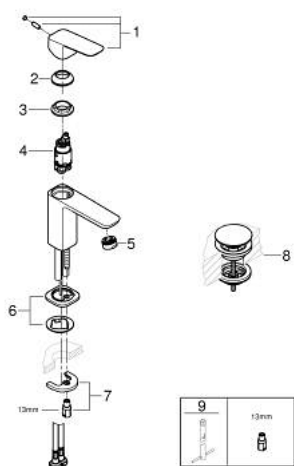

10 173 224 30 GROHE CUBE0 EGYKAROS MOSDÓCSAPTELEP 1/2" S-ES MÉRET

TERMÉKLEÍRÁS

- Szín: matte black
- Egylyukas kivitel
- Fém fogantyú
- GROHE SilkMove 28 mm-es kerámiabetét
- EcoMode – hidegvíz-áramlás a kar középső helyzetében energiát takarít meg
- állítható mennyiségkorlátozó
- beépített hőmérséklet-korlátozó
- GROHE EcoJoy technológia a kisebb vízfogyasztás érdekében
- maximális átfolyási sebesség (3 bar nyomáson): 5 l/perc
- GROHE FastFixation gyorszerelő rendszer
- sima testű kivitel, klikk-klakkos leeresztő készlettel 1 1/4"
- flexibilis csatlakozótömlők

10 173 224 30 GROHE CUBEO EGYKAROS MOSDÓCSAPTELEP 1/2" S-ES MÉRET

ALKATRÉSZEK , január 2023 – now

- 1: lever (Cikkszám 1060182430)
 - 2: Kupak (Cikkszám 465812430)
 - 3: rögzítőgyűrű (Cikkszám 07419000)
 - 4: Cubeo Cartridge (Cikkszám 1060179990)
 - 5: Gyöngyöztető (Cikkszám 481592430)
 - 6: Cubeo Rosette (Cikkszám 1060152430)
 - 7: Szár rögzítő készlet (Cikkszám 46249000)
 - 8: Leeresztő szett nyomódugóval (push-open) (Cikkszám 658072430)
 - 9: Szerelőkulcs (Cikkszám 19017000)*
- * Opcionális kiegészítők