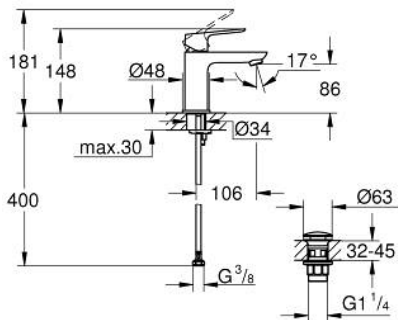

10 173 224 30 GROHE CUBE0 EGYKAROS MOSDÓCSAPTELEP 1/2" S-ES MÉRET

TERMÉKLEÍRÁS

- Szín: matte black
- Egylyukas kivitel
- Fém fogantyú
- GROHE SilkMove 28 mm-es kerámiabetét
- EcoMode – hidegvíz-áramlás a kar középső helyzetében energiát takarít meg
- állítható mennyiségkorlátozó
- beépített hőmérséklet-korlátozó
- GROHE EcoJoy technológia a kisebb vízfogyasztás érdekében
- maximális átfolyási sebesség (3 bar nyomáson): 5 l/perc
- GROHE FastFixation gyorszerelő rendszer
- sima testű kivitel, klikk-klakkos leeresztő készlettel 1 1/4"
- flexibilis csatlakozótömlők

10 173 224 30 GROHE CUBEO EGYKAROS MOSDÓCSAPTELEP 1/2" S-ES MÉRET

ALKATRÉSZEK , január 2023 – now

- 1: lever (Cikkszám 1060182430)
 - 2: Kupak (Cikkszám 465812430)
 - 3: rögzítőgyűrű (Cikkszám 07419000)
 - 4: Cubeo Cartridge (Cikkszám 1060179990)
 - 5: Gyöngyöztető (Cikkszám 481592430)
 - 6: Cubeo Rosette (Cikkszám 1060152430)
 - 7: Szár rögzítő készlet (Cikkszám 46249000)
 - 8: Leeresztő szett nyomódugóval (push-open) (Cikkszám 658072430)
 - 9: Szerelőkulcs (Cikkszám 19017000)*
- * Opcionális kiegészítők