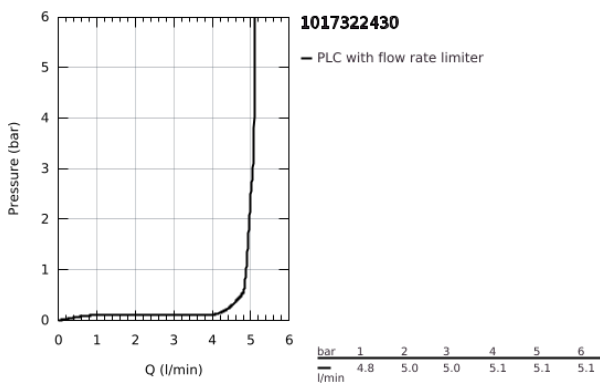

10 173 224 30 GROHE CUBE0 EGYKAROS MOSDÓCSAPTELEP 1/2" S-ES MÉRET

TERMÉKLEÍRÁS

- Szín: matte black
- Egylyukas kivitel
- Fém fogantyú
- GROHE SilkMove 28 mm-es kerámiabetét
- EcoMode – hidegvíz-áramlás a kar középső helyzetében energiát takarít meg
- állítható mennyiségkorlátozó
- beépített hőmérséklet-korlátozó
- GROHE EcoJoy technológia a kisebb vízfogyasztás érdekében
- maximális átfolyási sebesség (3 bar nyomáson): 5 l/perc
- GROHE FastFixation gyorszerelő rendszer
- sima testű kivitel, klikk-klakkos leeresztő készlettel 1 1/4"
- flexibilis csatlakozótömlők

10 173 224 30 GROHE CUBEO EGYKAROS MOSDÓCSAPTELEP 1/2" S-ES MÉRET

ALKATRÉSZEK , január 2023 – now

- 1: lever (Cikkszám 1060182430)
 - 2: Kupak (Cikkszám 465812430)
 - 3: rögzítőgyűrű (Cikkszám 07419000)
 - 4: Cubeo Cartridge (Cikkszám 1060179990)
 - 5: Gyöngyöztető (Cikkszám 481592430)
 - 6: Cubeo Rosette (Cikkszám 1060152430)
 - 7: Szár rögzítő készlet (Cikkszám 46249000)
 - 8: Leeresztő szett nyomódugóval (push-open) (Cikkszám 658072430)
 - 9: Szerelőkulcs (Cikkszám 19017000)*
- * Opcionális kiegészítők