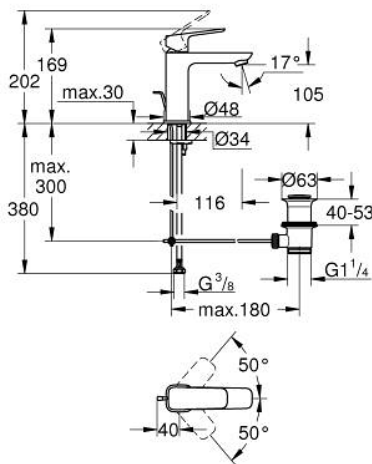

10 174 900 00 GROHE CUBEO EGYKAROS MOSDÓCSAPTELEP 1/2" M-ES MÉRET

TERMÉKLEÍRÁS

- Szín: króm
- Egylyukas kivitel
- Fém fogantyú
- GROHE SilkMove 28 mm-es kerámiabetét
- állítható mennyiségkorlátozó
- beépített hőmérséklet-korlátozó
- GROHE EcoJoy technológia a kisebb vízfogyasztás érdekében
- maximális átfolyási sebesség (3 bar nyomáson): 5 l/perc
- GROHE FastFixation gyorszerelő rendszer
- húzórudas leeresztőgarnitúra 1 1/4"
- flexibilis csatlakozótömlők

10 174 900 00 GROHE CUBE0 EGYKAROS MOSDÓCSAPTELEP 1/2" M-ES MÉRET

ALKATRÉSZEK , január 2023 – now

- 1: Cubeo Lever (Cikkszám 1060130000)
 - 2: Kupak (Cikkszám 46581000)
 - 3: rögzítőgyűrű (Cikkszám 07419000)
 - 4: Kartus (keverő) (Cikkszám 46580000)
 - 5: Gyöngyöztető (Cikkszám 48159000)
 - 6: Vitrázs pálca (Cikkszám 65936PD0)
 - 7: Cubeo Rosette (Cikkszám 1060150000)
 - 8: Szár rögzítő készlet (Cikkszám 46249000)
 - 9: Lefolyógarnitúra, 5/4" (Cikkszám 28910000)
 - 9.1: Dugó (Cikkszám 07182000)
 - 9.2: Excenterrúd (Cikkszám 07052000)
 - 10: Excenterrúd (Cikkszám 07341000)*
 - 11: Szerelőkulcs (Cikkszám 19017000)*
- * Opcionális kiegészítők