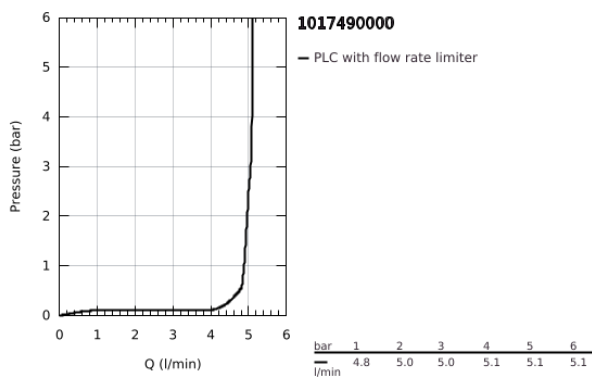

10 174 900 00 GROHE CUBEO EGYKAROS MOSDÓCSAPTELEP 1/2" M-ES MÉRET

TERMÉKLEÍRÁS

- Szín: króm
- Egylyukas kivitel
- Fém fogantyú
- GROHE SilkMove 28 mm-es kerámiabetét
- állítható mennyiségkorlátozó
- beépített hőmérséklet-korlátozó
- GROHE EcoJoy technológia a kisebb vízfogyasztás érdekében
- maximális átfolyási sebesség (3 bar nyomáson): 5 l/perc
- GROHE FastFixation gyorszerelő rendszer
- húzórudas leeresztőgarnitúra 1 1/4"
- flexibilis csatlakozótömlők

10 174 900 00 GROHE CUBE0 EGYKAROS MOSDÓCSAPTELEP 1/2" M-ES MÉRET

ALKATRÉSZEK , január 2023 – now

- 1: Cubeo Lever (Cikkszám 1060130000)
 - 2: Kupak (Cikkszám 46581000)
 - 3: rögzítőgyűrű (Cikkszám 07419000)
 - 4: Kartus (keverő) (Cikkszám 46580000)
 - 5: Gyöngyöztető (Cikkszám 48159000)
 - 6: Vitrázs pálca (Cikkszám 65936PD0)
 - 7: Cubeo Rosette (Cikkszám 1060150000)
 - 8: Szár rögzítő készlet (Cikkszám 46249000)
 - 9: Lefolyógarnitúra, 5/4" (Cikkszám 28910000)
 - 9.1: Dugó (Cikkszám 07182000)
 - 9.2: Excenterrúd (Cikkszám 07052000)
 - 10: Excenterrúd (Cikkszám 07341000)*
 - 11: Szerelőkulcs (Cikkszám 19017000)*
- * Opcionális kiegészítők