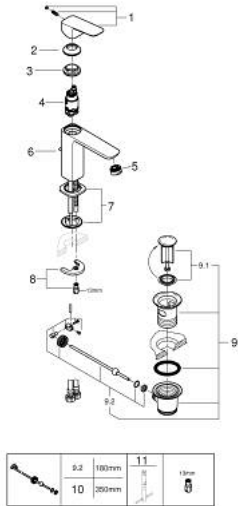

10 174 900 00 GROHE CUBEO EGYKAROS MOSDÓCSAPTELEP 1/2" M-ES MÉRET

TERMÉKLEÍRÁS

- Szín: króm
- Egylyukas kivitel
- Fém fogantyú
- GROHE SilkMove 28 mm-es kerámiabetét
- állítható mennyiségkorlátozó
- beépített hőmérséklet-korlátozó
- GROHE EcoJoy technológia a kisebb vízfogyasztás érdekében
- maximális átfolyási sebesség (3 bar nyomáson): 5 l/perc
- GROHE FastFixation gyorszerelő rendszer
- húzórudas leeresztőgarnitúra 1 1/4"
- flexibilis csatlakozótömlők

10 174 900 00 GROHE CUBE0 EGYKAROS MOSDÓCSAPTELEP 1/2" M-ES MÉRET

ALKATRÉSZEK , január 2023 – now

- 1: Cubeo Lever (Cikkszám 1060130000)
 - 2: Kupak (Cikkszám 46581000)
 - 3: rögzítőgyűrű (Cikkszám 07419000)
 - 4: Kartus (keverő) (Cikkszám 46580000)
 - 5: Gyöngyöztető (Cikkszám 48159000)
 - 6: Vitrázs pálca (Cikkszám 65936PD0)
 - 7: Cubeo Rosette (Cikkszám 1060150000)
 - 8: Szár rögzítő készlet (Cikkszám 46249000)
 - 9: Lefolyógarnitúra, 5/4" (Cikkszám 28910000)
 - 9.1: Dugó (Cikkszám 07182000)
 - 9.2: Excenterrúd (Cikkszám 07052000)
 - 10: Excenterrúd (Cikkszám 07341000)*
 - 11: Szerelőkulcs (Cikkszám 19017000)*
- * Opcionális kiegészítők