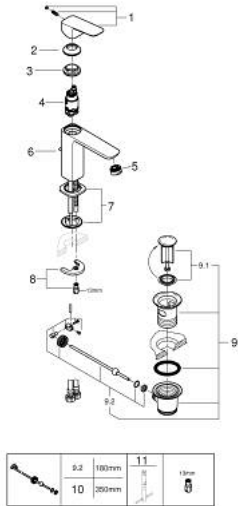

## 10 174 924 30 GROHE CUBEO EGYKAROS MOSDÓCSAPTELEP 1/2" M-ES MÉRET

### TERMÉKLEÍRÁS

- Szín: matte black
- Egylyukas kivitel
- Fém fogantyú
- GROHE SilkMove 28 mm-es kerámiabetét
- állítható mennyiségkorlátozó
- beépített hőmérséklet-korlátozó
- GROHE EcoJoy technológia a kisebb vízfogyasztás érdekében
- maximális átfolyási sebesség (3 bar nyomáson): 5 l/perc
- GROHE FastFixation gyorszerelő rendszer
- húzórudas leeresztőgarnitúra 1 1/4"
- flexibilis csatlakozótömlők

## 10 174 924 30 GROHE CUBE0 EGYKAROS MOSDÓCSAPTELEP 1/2" M-ES MÉRET

### ALKATRÉSZEK , január 2023 – now

- 1: Cubeo Lever (Cikkszám 1060132430)
  - 2: Kupak (Cikkszám 465812430)
  - 3: rögzítőgyűrű (Cikkszám 07419000)
  - 4: Kartus (keverő) (Cikkszám 46580000)
  - 5: Gyöngyöztető (Cikkszám 481592430)
  - 6: lift rod (Cikkszám 659362430)
  - 7: Cubeo Rosette (Cikkszám 1060152430)
  - 8: Szár rögzítő készlet (Cikkszám 46249000)
  - 9: Lefolyógarnitúra, 5/4" (Cikkszám 289102430)
  - 9.1: Dugó (Cikkszám 071822430)
  - 9.2: Excenterrúd (Cikkszám 07052000)
  - 10: Excenterrúd (Cikkszám 07341000)\*
  - 11: Szerelőkulcs (Cikkszám 19017000)\*
- \* Opcionális kiegészítők