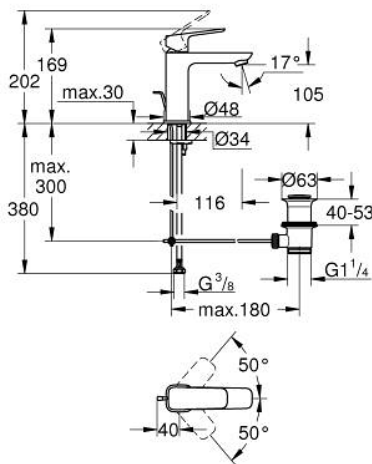

## 10 174 924 30 GROHE CUBEO EGYKAROS MOSDÓCSAPTELEP 1/2" M-ES MÉRET

### TERMÉKLEÍRÁS

- Szín: matte black
- Egylyukas kivitel
- Fém fogantyú
- GROHE SilkMove 28 mm-es kerámiabetét
- állítható mennyiségkorlátozó
- beépített hőmérséklet-korlátozó
- GROHE EcoJoy technológia a kisebb vízfogyasztás érdekében
- maximális átfolyási sebesség (3 bar nyomáson): 5 l/perc
- GROHE FastFixation gyorszerelő rendszer
- húzórudas leeresztőgarnitúra 1 1/4"
- flexibilis csatlakozótömlők

## 10 174 924 30 GROHE CUBE0 EGYKAROS MOSDÓCSAPTELEP 1/2" M-ES MÉRET

### ALKATRÉSZEK , január 2023 – now

- 1: Cubeo Lever (Cikkszám 1060132430)
  - 2: Kupak (Cikkszám 465812430)
  - 3: rögzítőgyűrű (Cikkszám 07419000)
  - 4: Kartus (keverő) (Cikkszám 46580000)
  - 5: Gyöngyöztető (Cikkszám 481592430)
  - 6: lift rod (Cikkszám 659362430)
  - 7: Cubeo Rosette (Cikkszám 1060152430)
  - 8: Szár rögzítő készlet (Cikkszám 46249000)
  - 9: Lefolyógarnitúra, 5/4" (Cikkszám 289102430)
  - 9.1: Dugó (Cikkszám 071822430)
  - 9.2: Excenterrúd (Cikkszám 07052000)
  - 10: Excenterrúd (Cikkszám 07341000)\*
  - 11: Szerelőkulcs (Cikkszám 19017000)\*
- \* Opcionális kiegészítők