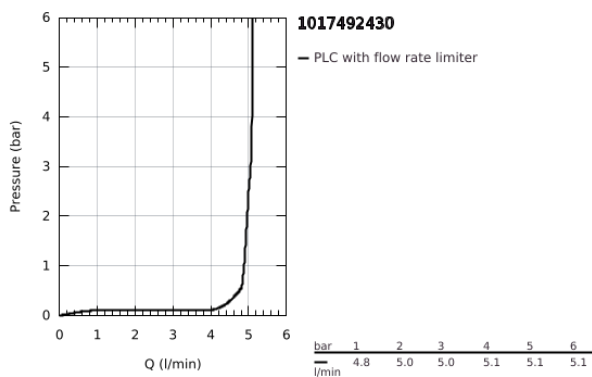

## 10 174 924 30 GROHE CUBEO EGYKAROS MOSDÓCSAPTELEP 1/2" M-ES MÉRET

### TERMÉKLEÍRÁS

- Szín: matte black
- Egylyukas kivitel
- Fém fogantyú
- GROHE SilkMove 28 mm-es kerámiabetét
- állítható mennyiségkorlátozó
- beépített hőmérséklet-korlátozó
- GROHE EcoJoy technológia a kisebb vízfogyasztás érdekében
- maximális átfolyási sebesség (3 bar nyomáson): 5 l/perc
- GROHE FastFixation gyorszerelő rendszer
- húzórudas leeresztőgarnitúra 1 1/4"
- flexibilis csatlakozótömlők