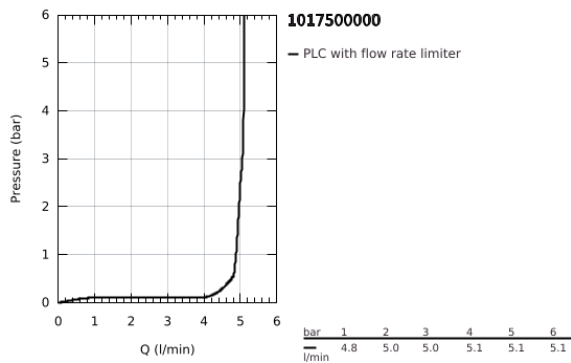

10 175 000 00 GROHE CUBE0 EGYKAROS MOSDÓCSAPTELEP 1/2" M-ES MÉRET

TERMÉKLEÍRÁS

- Szín: króm
- kihúzható kifolyóval
- Egylyukas kivitel
- Fém fogantyú
- GROHE SilkMove 28 mm-es kerámiabetét
- állítható mennyiségkorlátozó
- beépített hőmérséklet-korlátozó
- GROHE LongLife felületkezelés
- maximális átfolyási sebesség (3 bar nyomáson): 5 l/perc
- gyorszerelő rendszer
- MagneticDocking garantálja a zuhanyfej könnyű visszahúzását és zökkenőmentes dokkolását a kiindulási helyzetbe
- sima testű kivitel
- flexibilis csatlakozótömlők

10 175 000 00 **GROHE CUBE0 EGYKAROS MOSDÓCSAPTELEP 1/2"**
M-ES MÉRET

ALKATRÉSZEK, január 2023 – now

- 1: lever (Cikkszám 1106830000)
- 2: cap (Cikkszám 1106840000)
- 3: rögzítőgyűrű (Cikkszám 46715000)
- 4: Kartus (keverő) (Cikkszám 46963000)
- 5: pull out spray (Cikkszám 1106850000)
- 5.1: flow control (Cikkszám 1106860000)
- 6: escutcheon (Cikkszám 1106870000)
- 7: Szár rögzítőegység (Cikkszám 48384000)
- 8: Leeresztő szett nyomódugóval (push-open) (Cikkszám 65807000)*