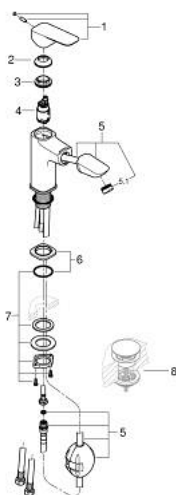

10 175 000 00 GROHE CUBE0 EGYKAROS MOSDÓCSAPTELEP 1/2" M-ES MÉRET

TERMÉKLEÍRÁS

- Szín: króm
- kihúzható kifolyóval
- Egylyukas kivitel
- Fém fogantyú
- GROHE SilkMove 28 mm-es kerámiabetét
- állítható mennyiségkorlátozó
- beépített hőmérséklet-korlátozó
- GROHE LongLife felületkezelés
- maximális átfolyási sebesség (3 bar nyomáson): 5 l/perc
- gyorszerelő rendszer
- MagneticDocking garantálja a zuhanyfej könnyű visszahúzását és zökkenőmentes dokkolását a kiindulási helyzetbe
- sima testű kivitel
- flexibilis csatlakozótömlők

10 175 000 00 **GROHE CUBE0 EGYKAROS MOSDÓCSAPTELEP 1/2"**
M-ES MÉRET

ALKATRÉSZEK, január 2023 – now

- 1: lever (Cikkszám 1106830000)
- 2: cap (Cikkszám 1106840000)
- 3: rögzítőgyűrű (Cikkszám 46715000)
- 4: Kartus (keverő) (Cikkszám 46963000)
- 5: pull out spray (Cikkszám 1106850000)
- 5.1: flow control (Cikkszám 1106860000)
- 6: escutcheon (Cikkszám 1106870000)
- 7: Szár rögzítőegység (Cikkszám 48384000)
- 8: Leeresztő szett nyomódugóval (push-open) (Cikkszám 65807000)*