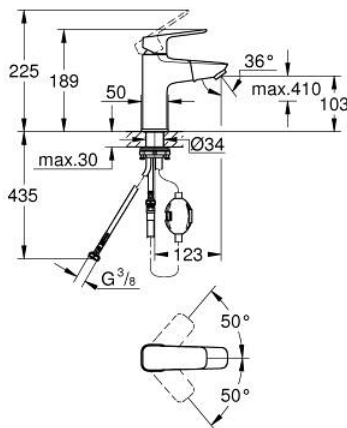

10 175 000 00 GROHE CUBE0 EGYKAROS MOSDÓCSAPTELEP 1/2" M-ES MÉRET

TERMÉKLEÍRÁS

- Szín: króm
- kihúzható kifolyóval
- Egylyukas kivitel
- Fém fogantyú
- GROHE SilkMove 28 mm-es kerámiabetét
- állítható mennyiségkorlátozó
- beépített hőmérséklet-korlátozó
- GROHE LongLife felületkezelés
- maximális átfolyási sebesség (3 bar nyomáson): 5 l/perc
- gyorszerelő rendszer
- MagneticDocking garantálja a zuhanyfej könnyű visszahúzását és zökkenőmentes dokkolását a kiindulási helyzetbe
- sima testű kivitel
- flexibilis csatlakozótömlők

10 175 000 00 **GROHE CUBE0 EGYKAROS MOSDÓCSAPTELEP 1/2"**
M-ES MÉRET

ALKATRÉSZEK, január 2023 – now

- 1: lever (Cikkszám 1106830000)
- 2: cap (Cikkszám 1106840000)
- 3: rögzítőgyűrű (Cikkszám 46715000)
- 4: Kartus (keverő) (Cikkszám 46963000)
- 5: pull out spray (Cikkszám 1106850000)
- 5.1: flow control (Cikkszám 1106860000)
- 6: escutcheon (Cikkszám 1106870000)
- 7: Szár rögzítőegység (Cikkszám 48384000)
- 8: Leeresztő szett nyomódugóval (push-open) (Cikkszám 65807000)*