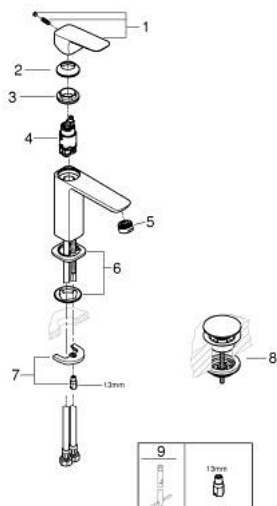

## 10 175 200 00 GROHE CUBE0 EGYKAROS MOSDÓCSAPTELEP 1/2" M-ES MÉRET

### TERMÉKLEÍRÁS

- Szín: króm
- Egylyukas kivitel
- Fém fogantyú
- GROHE SilkMove 28 mm-es kerámiabetét
- állítható mennyiségkorlátozó
- beépített hőmérséklet-korlátozó
- GROHE LongLife felületkezelés
- GROHE EcoJoy technológia a kisebb vízfogyasztás érdekében
- maximális átfolyási sebesség (3 bar nyomáson): 5 l/perc
- GROHE FastFixation gyorszerelő rendszer
- sima testű kivitel, klikk-klakkos leeresztő készlettel 1 1/4"
- flexibilis csatlakozótömlők

## 10 175 200 00 GROHE CUBEO EGYKAROS MOSDÓCSAPTELEP 1/2" M-ES MÉRET

### ALKATRÉSZEK , január 2025 – now

- 1: Cubeo Lever (Cikkszám 1060130000)
  - 2: Kupak (Cikkszám 46581000)
  - 3: rögzítőgyűrű (Cikkszám 07419000)
  - 4: Kartus (keverő) (Cikkszám 46580000)
  - 5: Gyöngyöztető (Cikkszám 48159000)
  - 6: Cubeo Rosette (Cikkszám 1060150000)
  - 7: Szár rögzítő készlet (Cikkszám 46249000)
  - 8: Leeresztő szett nyomódugóval (push-open) (Cikkszám 65807000)
  - 9: Szerelőkulcs (Cikkszám 19017000)\*
- \* Opcionális kiegészítők