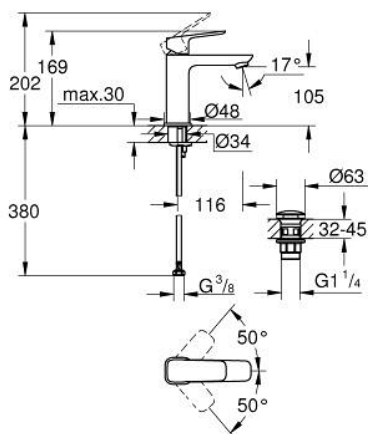

## 10 175 200 00 GROHE CUBE0 EGYKAROS MOSDÓCSAPTELEP 1/2" M-ES MÉRET

### TERMÉKLEÍRÁS

- Szín: króm
- Egylyukas kivitel
- Fém fogantyú
- GROHE SilkMove 28 mm-es kerámiabetét
- állítható mennyiségkorlátozó
- beépített hőmérséklet-korlátozó
- GROHE LongLife felületkezelés
- GROHE EcoJoy technológia a kisebb vízfogyasztás érdekében
- maximális átfolyási sebesség (3 bar nyomáson): 5 l/perc
- GROHE FastFixation gyorszerelő rendszer
- sima testű kivitel, klikk-klakkos leeresztő készlettel 1 1/4"
- flexibilis csatlakozótömlők

## 10 175 200 00 GROHE CUBEO EGYKAROS MOSDÓCSAPTELEP 1/2" M-ES MÉRET

### ALKATRÉSZEK , január 2025 – now

- 1: Cubeo Lever (Cikkszám 1060130000)
  - 2: Kupak (Cikkszám 46581000)
  - 3: rögzítőgyűrű (Cikkszám 07419000)
  - 4: Kartus (keverő) (Cikkszám 46580000)
  - 5: Gyöngyöztető (Cikkszám 48159000)
  - 6: Cubeo Rosette (Cikkszám 1060150000)
  - 7: Szár rögzítő készlet (Cikkszám 46249000)
  - 8: Leeresztő szett nyomódugóval (push-open) (Cikkszám 65807000)
  - 9: Szerelőkulcs (Cikkszám 19017000)\*
- \* Opcionális kiegészítők