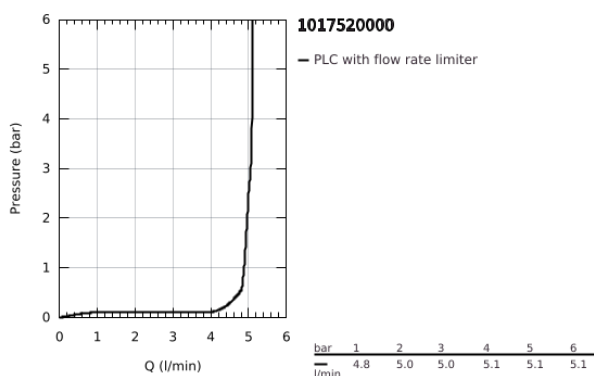

## 10 175 200 00 GROHE CUBE0 EGYKAROS MOSDÓCSAPTELEP 1/2" M-ES MÉRET

### TERMÉKLEÍRÁS

- Szín: króm
- Egylyukas kivitel
- Fém fogantyú
- GROHE SilkMove 28 mm-es kerámiabetét
- állítható mennyiségkorlátozó
- beépített hőmérséklet-korlátozó
- GROHE LongLife felületkezelés
- GROHE EcoJoy technológia a kisebb vízfogyasztás érdekében
- maximális átfolyási sebesség (3 bar nyomáson): 5 l/perc
- GROHE FastFixation gyorszerelő rendszer
- sima testű kivitel, klikk-klakkos leeresztő készlettel 1 1/4"
- flexibilis csatlakozótömlők