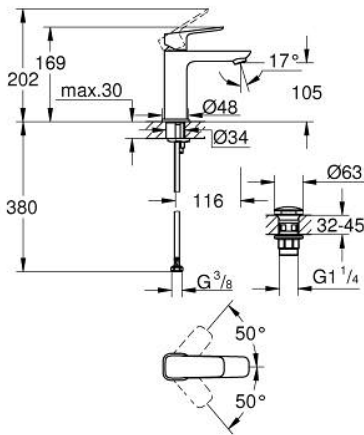

10 175 224 30 GROHE CUBE0 EGYKAROS MOSDÓCSAPTELEP 1/2" M-ES MÉRET

TERMÉKLEÍRÁS

- Szín: matte black
- Egylyukas kivitel
- Fém fogantyú
- GROHE SilkMove 28 mm-es kerámiabetét
- állítható mennyiségkorlátozó
- beépített hőmérséklet-korlátozó
- GROHE EcoJoy technológia a kisebb vízfogyasztás érdekében
- maximális átfolyási sebesség (3 bar nyomáson): 5 l/perc
- GROHE FastFixation gyorszerelő rendszer
- sima testű kivitel, klikk-klakkos leeresztő készlettel 1 1/4"
- flexibilis csatlakozótömlők

10 175 224 30 GROHE CUBEO EGYKAROS MOSDÓCSAPTELEP 1/2" M-ES MÉRET

ALKATRÉSZEK , január 2025 – now

- 1: Cubeo Lever (Cikkszám 1060132430)
 - 2: Kupak (Cikkszám 465812430)
 - 3: rögzítőgyűrű (Cikkszám 07419000)
 - 4: Kartus (keverő) (Cikkszám 46580000)
 - 5: Gyöngyöztető (Cikkszám 481592430)
 - 6: Cubeo Rosette (Cikkszám 1060152430)
 - 7: Szár rögzítő készlet (Cikkszám 46249000)
 - 8: Leeresztő szett nyomódugóval (push-open) (Cikkszám 658072430)
 - 9: Szerelőkulcs (Cikkszám 19017000)*
- * Opcionális kiegészítők