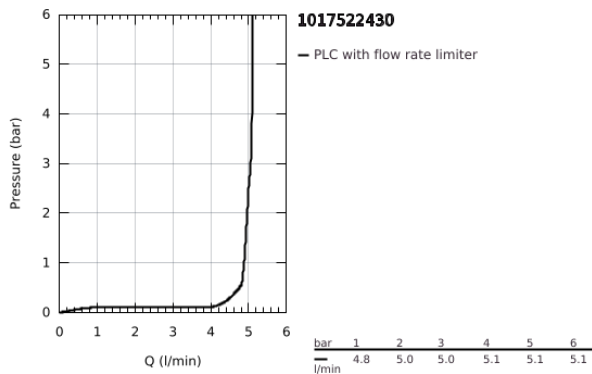

10 175 224 30 GROHE CUBE0 EGYKAROS MOSDÓCSAPTELEP 1/2" M-ES MÉRET

TERMÉKLEÍRÁS

- Szín: matte black
- Egylyukas kivitel
- Fém fogantyú
- GROHE SilkMove 28 mm-es kerámiabetét
- állítható mennyiségkorlátozó
- beépített hőmérséklet-korlátozó
- GROHE EcoJoy technológia a kisebb vízfogyasztás érdekében
- maximális átfolyási sebesség (3 bar nyomáson): 5 l/perc
- GROHE FastFixation gyorszerelő rendszer
- sima testű kivitel, klikk-klakkos leeresztő készlettel 1 1/4"
- flexibilis csatlakozótömlők

10 175 224 30 GROHE CUBEO EGYKAROS MOSDÓCSAPTELEP 1/2" M-ES MÉRET

ALKATRÉSZEK , január 2025 – now

- 1: Cubeo Lever (Cikkszám 1060132430)
 - 2: Kupak (Cikkszám 465812430)
 - 3: rögzítőgyűrű (Cikkszám 07419000)
 - 4: Kartus (keverő) (Cikkszám 46580000)
 - 5: Gyöngyöztető (Cikkszám 481592430)
 - 6: Cubeo Rosette (Cikkszám 1060152430)
 - 7: Szár rögzítő készlet (Cikkszám 46249000)
 - 8: Leeresztő szett nyomódugóval (push-open) (Cikkszám 658072430)
 - 9: Szerelőkulcs (Cikkszám 19017000)*
- * Opcionális kiegészítők