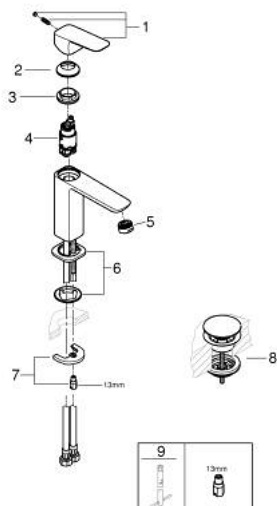

10 175 224 30 GROHE CUBE0 EGYKAROS MOSDÓCSAPTELEP 1/2" M-ES MÉRET

TERMÉKLEÍRÁS

- Szín: matte black
- Egylyukas kivitel
- Fém fogantyú
- GROHE SilkMove 28 mm-es kerámiabetét
- állítható mennyiségkorlátozó
- beépített hőmérséklet-korlátozó
- GROHE EcoJoy technológia a kisebb vízfogyasztás érdekében
- maximális átfolyási sebesség (3 bar nyomáson): 5 l/perc
- GROHE FastFixation gyorszerelő rendszer
- sima testű kivitel, klikk-klakkos leeresztő készlettel 1 1/4"
- flexibilis csatlakozótömlők

10 175 224 30 GROHE CUBEO EGYKAROS MOSDÓCSAPTELEP 1/2" M-ES MÉRET

ALKATRÉSZEK , január 2025 – now

- 1: Cubeo Lever (Cikkszám 1060132430)
 - 2: Kupak (Cikkszám 465812430)
 - 3: rögzítőgyűrű (Cikkszám 07419000)
 - 4: Kartus (keverő) (Cikkszám 46580000)
 - 5: Gyöngyöztető (Cikkszám 481592430)
 - 6: Cubeo Rosette (Cikkszám 1060152430)
 - 7: Szár rögzítő készlet (Cikkszám 46249000)
 - 8: Leeresztő szett nyomódugóval (push-open) (Cikkszám 658072430)
 - 9: Szerelőkulcs (Cikkszám 19017000)*
- * Opcionális kiegészítők