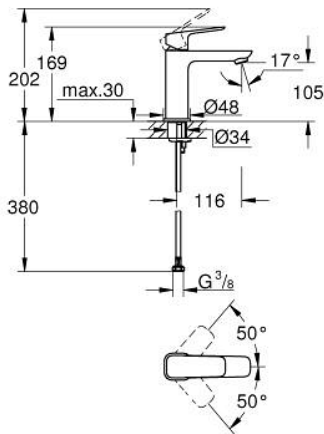

10 175 500 00 GROHE CUBE0 EGYKAROS MOSDÓCSAPTELEP 1/2" M-ES MÉRET

TERMÉKLEÍRÁS

- Szín: króm
- Egylyukas kivitel
- Fém fogantyú
- GROHE SilkMove 28 mm-es kerámiabetét
- állítható mennyiségkorlátozó
- beépített hőmérséklet-korlátozó
- GROHE EcoJoy technológia a kisebb vízfogyasztás érdekében
- maximális átfolyási sebesség (3 bar nyomáson): 5 l/perc
- GROHE FastFixation gyorszerelő rendszer
- sima testű kivitel
- flexibilis csatlakozótömlők

10 175 500 00 GROHE CUBEO EGYKAROS MOSDÓCSAPTELEP 1/2" M-ES MÉRET

ALKATRÉSZEK , január 2023 – now

- 1: Cubeo Lever (Cikkszám 1060130000)
- 2: Kupak (Cikkszám 46581000)
- 3: rögzítőgyűrű (Cikkszám 07419000)
- 4: Kartus (keverő) (Cikkszám 46580000)
- 5: Gyöngyöztető (Cikkszám 48159000)
- 6: Cubeo Rosette (Cikkszám 1060150000)
- 7: Szár rögzítő készlet (Cikkszám 46645000)
- 8: Leeresztő szett nyomódugóval (push-open) (Cikkszám 65807000)*
- 9: Szerelőkulcs (Cikkszám 19017000)*