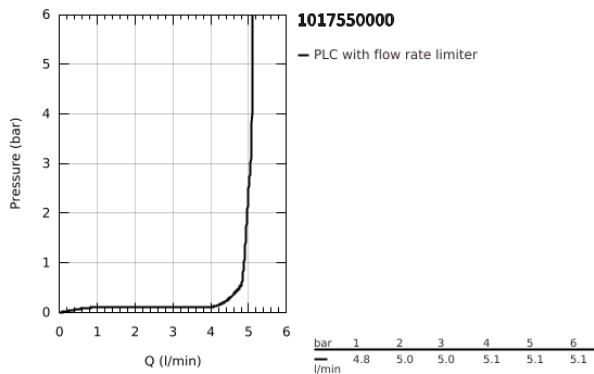

10 175 500 00 GROHE CUBE0 EGYKAROS MOSDÓCSAPTELEP 1/2" M-ES MÉRET

TERMÉKLEÍRÁS

- Szín: króm
- Egylyukas kivitel
- Fém fogantyú
- GROHE SilkMove 28 mm-es kerámiabetét
- állítható mennyiségkorlátozó
- beépített hőmérséklet-korlátozó
- GROHE EcoJoy technológia a kisebb vízfogyasztás érdekében
- maximális átfolyási sebesség (3 bar nyomáson): 5 l/perc
- GROHE FastFixation gyorszerelő rendszer
- sima testű kivitel
- flexibilis csatlakozótömlők

10 175 500 00 GROHE CUBEO EGYKAROS MOSDÓCSAPTELEP 1/2" M-ES MÉRET

ALKATRÉSZEK , január 2023 – now

- 1: Cubeo Lever (Cikkszám 1060130000)
- 2: Kupak (Cikkszám 46581000)
- 3: rögzítőgyűrű (Cikkszám 07419000)
- 4: Kartus (keverő) (Cikkszám 46580000)
- 5: Gyöngyöztető (Cikkszám 48159000)
- 6: Cubeo Rosette (Cikkszám 1060150000)
- 7: Szár rögzítő készlet (Cikkszám 46645000)
- 8: Leeresztő szett nyomódugóval (push-open) (Cikkszám 65807000)*
- 9: Szerelőkulcs (Cikkszám 19017000)*