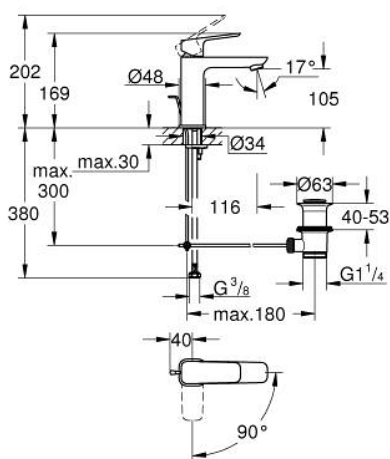

10 175 600 00 GROHE CUBE0 EGYKAROS MOSDÓCSAPTELEP 1/2" M-ES MÉRET

TERMÉKLEÍRÁS

- Szín: króm
- Egylyukas kivitel
- Fém fogantyú
- GROHE SilkMove 28 mm-es kerámiabetét
- EcoMode – hidegvíz-áramlás a kar középső helyzetében energiát takarít meg
- állítható mennyiségkorlátozó
- beépített hőmérséklet-korlátozó
- GROHE LongLife felületkezelés
- GROHE EcoJoy technológia a kisebb vízfogyasztás érdekében
- maximális átfolyási sebesség (3 bar nyomáson): 5 l/perc
- GROHE FastFixation gyorszerelő rendszer
- húzórudas leeresztőgarnitúra 1 1/4"
- flexibilis csatlakozótömlők

10 175 600 00 GROHE CUBEO EGYKAROS MOSDÓCSAPTELEP 1/2" M-ES MÉRET

ALKATRÉSZEK , január 2023 – now

- 1: Cubeo Lever (Cikkszám 1060180000)
 - 2: Kupak (Cikkszám 46581000)
 - 3: rögzítőgyűrű (Cikkszám 07419000)
 - 4: Cubeo Catridge (Cikkszám 1060179990)
 - 5: Gyöngyöztető (Cikkszám 48159000)
 - 6: Vitrázs pálca (Cikkszám 65936PD0)
 - 7: Cubeo Rosette (Cikkszám 1060150000)
 - 8: Szár rögzítő készlet (Cikkszám 46249000)
 - 9: Lefolyógarnitúra, 5/4" (Cikkszám 28910000)
 - 9.1: Dugó (Cikkszám 07182000)
 - 9.2: Excenterrúd (Cikkszám 07052000)
 - 10: Excenterrúd (Cikkszám 07341000)*
 - 11: Szerelőkulcs (Cikkszám 19017000)*
- * Opcionális kiegészítők