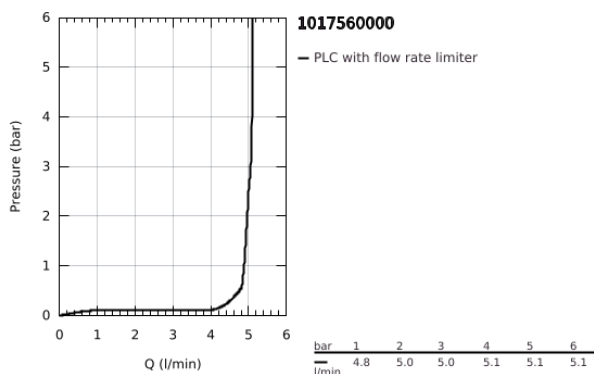

10 175 600 00 GROHE CUBE0 EGYKAROS MOSDÓCSAPTELEP 1/2" M-ES MÉRET

TERMÉKLEÍRÁS

- Szín: króm
- Egylyukas kivitel
- Fém fogantyú
- GROHE SilkMove 28 mm-es kerámiabetét
- EcoMode – hidegvíz-áramlás a kar középső helyzetében energiát takarít meg
- állítható mennyiségkorlátozó
- beépített hőmérséklet-korlátozó
- GROHE LongLife felületkezelés
- GROHE EcoJoy technológia a kisebb vízfogyasztás érdekében
- maximális átfolyási sebesség (3 bar nyomáson): 5 l/perc
- GROHE FastFixation gyorszerelő rendszer
- húzórudas leeresztőgarnitúra 1 1/4"
- flexibilis csatlakozótömlők

10 175 600 00 GROHE CUBEO EGYKAROS MOSDÓCSAPTELEP 1/2" M-ES MÉRET

ALKATRÉSZEK , január 2023 – now

- 1: Cubeo Lever (Cikkszám 1060180000)
 - 2: Kupak (Cikkszám 46581000)
 - 3: rögzítőgyűrű (Cikkszám 07419000)
 - 4: Cubeo Catridge (Cikkszám 1060179990)
 - 5: Gyöngyöztető (Cikkszám 48159000)
 - 6: Vitrázs pálca (Cikkszám 65936PD0)
 - 7: Cubeo Rosette (Cikkszám 1060150000)
 - 8: Szár rögzítő készlet (Cikkszám 46249000)
 - 9: Lefolyógarnitúra, 5/4" (Cikkszám 28910000)
 - 9.1: Dugó (Cikkszám 07182000)
 - 9.2: Excenterrúd (Cikkszám 07052000)
 - 10: Excenterrúd (Cikkszám 07341000)*
 - 11: Szerelőkulcs (Cikkszám 19017000)*
- * Opcionális kiegészítők