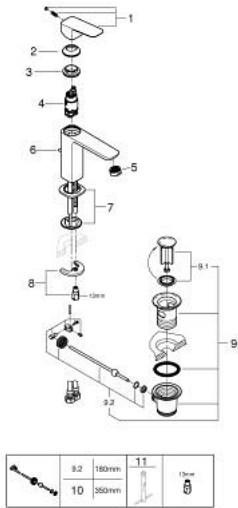

10 175 600 00 GROHE CUBE0 EGYKAROS MOSDÓCSAPTELEP 1/2" M-ES MÉRET

TERMÉKLEÍRÁS

- Szín: króm
- Egylyukas kivitel
- Fém fogantyú
- GROHE SilkMove 28 mm-es kerámiabetét
- EcoMode – hidegvíz-áramlás a kar középső helyzetében energiát takarít meg
- állítható mennyiségkorlátozó
- beépített hőmérséklet-korlátozó
- GROHE LongLife felületkezelés
- GROHE EcoJoy technológia a kisebb vízfogyasztás érdekében
- maximális átfolyási sebesség (3 bar nyomáson): 5 l/perc
- GROHE FastFixation gyorszerelő rendszer
- húzórudas leeresztőgarnitúra 1 1/4"
- flexibilis csatlakozótömlők

10 175 600 00 GROHE CUBEO EGYKAROS MOSDÓCSAPTELEP 1/2" M-ES MÉRET

ALKATRÉSZEK , január 2023 – now

- 1: Cubeo Lever (Cikkszám 1060180000)
 - 2: Kupak (Cikkszám 46581000)
 - 3: rögzítőgyűrű (Cikkszám 07419000)
 - 4: Cubeo Catridge (Cikkszám 1060179990)
 - 5: Gyöngyöztető (Cikkszám 48159000)
 - 6: Vitrázs pálca (Cikkszám 65936PD0)
 - 7: Cubeo Rosette (Cikkszám 1060150000)
 - 8: Szár rögzítő készlet (Cikkszám 46249000)
 - 9: Lefolyógarnitúra, 5/4" (Cikkszám 28910000)
 - 9.1: Dugó (Cikkszám 07182000)
 - 9.2: Excenterrúd (Cikkszám 07052000)
 - 10: Excenterrúd (Cikkszám 07341000)*
 - 11: Szerelőkulcs (Cikkszám 19017000)*
- * Opcionális kiegészítők