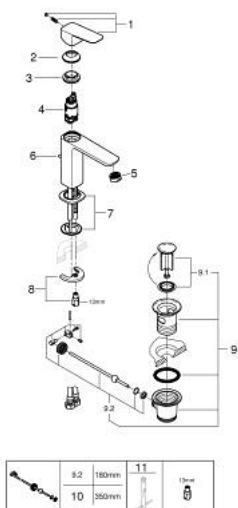

10 175 624 30 GROHE CUBE0 EGYKAROS MOSDÓCSAPTELEP 1/2" M-ES MÉRET

TERMÉKLEÍRÁS

- Szín: matte black
- Egylyukas kivitel
- Fém fogantyú
- GROHE SilkMove 28 mm-es kerámiabetét
- EcoMode – hidegvíz-áramlás a kar középső helyzetében energiát takarít meg
- állítható mennyiségkorlátozó
- beépített hőmérséklet-korlátozó
- GROHE EcoJoy technológia a kisebb vízfogyasztás érdekében
- maximális átfolyási sebesség (3 bar nyomáson): 5 l/perc
- GROHE FastFixation gyorszerelő rendszer
- húzórudas leeresztőgarnitúra 1 1/4"
- flexibilis csatlakozótömlők

10 175 624 30 GROHE CUBE0 EGYKAROS MOSDÓCSAPTELEP 1/2" M-ES MÉRET

ALKATRÉSZEK , január 2023 – now

- 1: lever (Cikkszám 1060182430)
 - 2: Kupak (Cikkszám 465812430)
 - 3: rögzítőgyűrű (Cikkszám 07419000)
 - 4: Cubeo Cartridge (Cikkszám 1060179990)
 - 5: Gyöngyöztető (Cikkszám 481592430)
 - 6: lift rod (Cikkszám 659362430)
 - 7: Cubeo Rosette (Cikkszám 1060152430)
 - 8: Szár rögzítő készlet (Cikkszám 46249000)
 - 9: Lefolyógarnitúra, 5/4" (Cikkszám 289102430)
 - 9.1: Dugó (Cikkszám 071822430)
 - 9.2: Excenterrúd (Cikkszám 07052000)
 - 10: Excenterrúd (Cikkszám 07341000)*
 - 11: Szerelőkulcs (Cikkszám 19017000)*
- * Opcionális kiegészítők