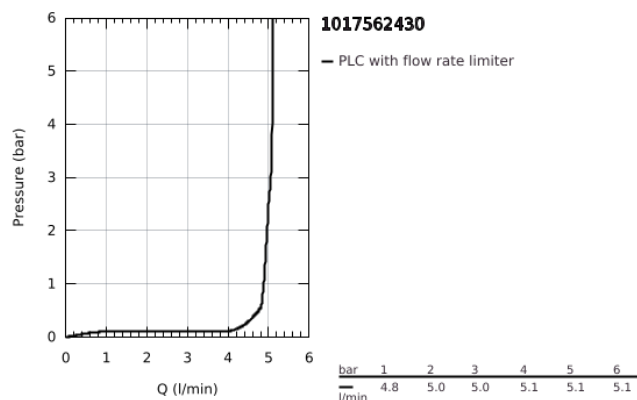

10 175 624 30 GROHE CUBE0 EGYKAROS MOSDÓCSAPTELEP 1/2" M-ES MÉRET

TERMÉKLEÍRÁS

- Szín: matte black
- Egylyukas kivitel
- Fém fogantyú
- GROHE SilkMove 28 mm-es kerámiabetét
- EcoMode – hidegvíz-áramlás a kar középső helyzetében energiát takarít meg
- állítható mennyiségkorlátozó
- beépített hőmérséklet-korlátozó
- GROHE EcoJoy technológia a kisebb vízfogyasztás érdekében
- maximális átfolyási sebesség (3 bar nyomáson): 5 l/perc
- GROHE FastFixation gyorszerelő rendszer
- húzórudas leeresztőgarnitúra 1 1/4"
- flexibilis csatlakozótömlők

10 175 624 30 GROHE CUBE0 EGYKAROS MOSDÓCSAPTELEP 1/2" M-ES MÉRET

ALKATRÉSZEK , január 2023 – now

- 1: lever (Cikkszám 1060182430)
 - 2: Kupak (Cikkszám 465812430)
 - 3: rögzítőgyűrű (Cikkszám 07419000)
 - 4: Cubeo Cartridge (Cikkszám 1060179990)
 - 5: Gyöngyöztető (Cikkszám 481592430)
 - 6: lift rod (Cikkszám 659362430)
 - 7: Cubeo Rosette (Cikkszám 1060152430)
 - 8: Szár rögzítő készlet (Cikkszám 46249000)
 - 9: Lefolyógarnitúra, 5/4" (Cikkszám 289102430)
 - 9.1: Dugó (Cikkszám 071822430)
 - 9.2: Excenterrúd (Cikkszám 07052000)
 - 10: Excenterrúd (Cikkszám 07341000)*
 - 11: Szerelőkulcs (Cikkszám 19017000)*
- * Opcionális kiegészítők