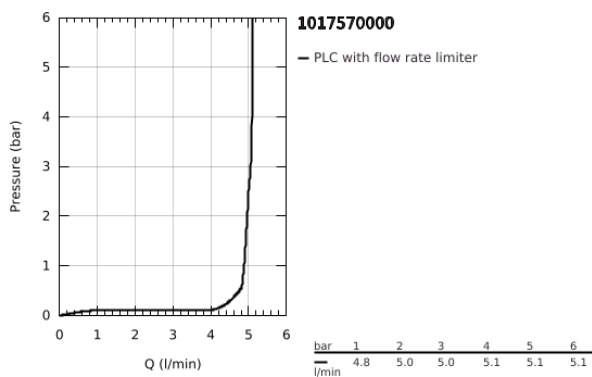

10 175 700 00 GROHE CUBE0 EGYKAROS MOSDÓCSAPTELEP 1/2" M-ES MÉRET

TERMÉKLEÍRÁS

- Szín: króm
- Egylyukas kivitel
- Fém fogantyú
- GROHE SilkMove 28 mm-es kerámiabetét
- EcoMode – hidegvíz-áramlás a kar középső helyzetében energiát takarít meg
- állítható mennyiségkorlátozó
- beépített hőmérséklet-korlátozó
- GROHE LongLife felületkezelés
- GROHE EcoJoy technológia a kisebb vízfogyasztás érdekében
- maximális átfolyási sebesség (3 bar nyomáson): 5 l/perc
- GROHE FastFixation gyorszerelő rendszer
- sima testű kivitel, klikk-klakkos leeresztő készlettel 1 1/4"
- flexibilis csatlakozótömlők

10 175 700 00 GROHE CUBEO EGYKAROS MOSDÓCSAPTELEP 1/2" M-ES MÉRET

ALKATRÉSZEK , január 2023 – now

- 1: Cubeo Lever (Cikkszám 1060180000)
 - 2: Kupak (Cikkszám 46581000)
 - 3: rögzítőgyűrű (Cikkszám 07419000)
 - 4: Cubeo Cartridge (Cikkszám 1060179990)
 - 5: Gyöngyöztető (Cikkszám 48159000)
 - 6: Cubeo Rosette (Cikkszám 1060150000)
 - 7: Szár rögzítő készlet (Cikkszám 46249000)
 - 8: Leeresztő szett nyomódugóval (push-open) (Cikkszám 65807000)
 - 9: Szerelőkulcs (Cikkszám 19017000)*
- * Opcionális kiegészítők