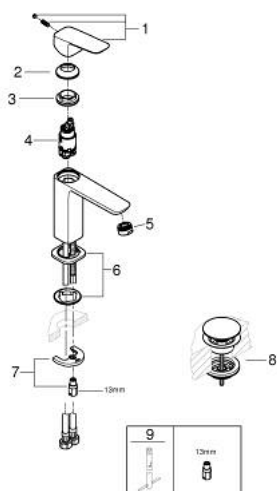

10 175 700 00 GROHE CUBE0 EGYKAROS MOSDÓCSAPTELEP 1/2" M-ES MÉRET

TERMÉKLEÍRÁS

- Szín: króm
- Egylyukas kivitel
- Fém fogantyú
- GROHE SilkMove 28 mm-es kerámiabetét
- EcoMode – hidegvíz-áramlás a kar középső helyzetében energiát takarít meg
- állítható mennyiségkorlátozó
- beépített hőmérséklet-korlátozó
- GROHE LongLife felületkezelés
- GROHE EcoJoy technológia a kisebb vízfogyasztás érdekében
- maximális átfolyási sebesség (3 bar nyomáson): 5 l/perc
- GROHE FastFixation gyorszerelő rendszer
- sima testű kivitel, klikk-klakkos leeresztő készlettel 1 1/4"
- flexibilis csatlakozótömlők

10 175 700 00 GROHE CUBEO EGYKAROS MOSDÓCSAPTELEP 1/2" M-ES MÉRET

ALKATRÉSZEK , január 2023 – now

- 1: Cubeo Lever (Cikkszám 1060180000)
 - 2: Kupak (Cikkszám 46581000)
 - 3: rögzítőgyűrű (Cikkszám 07419000)
 - 4: Cubeo Cartridge (Cikkszám 1060179990)
 - 5: Gyöngyöztető (Cikkszám 48159000)
 - 6: Cubeo Rosette (Cikkszám 1060150000)
 - 7: Szár rögzítő készlet (Cikkszám 46249000)
 - 8: Leeresztő szett nyomódugóval (push-open) (Cikkszám 65807000)
 - 9: Szerelőkulcs (Cikkszám 19017000)*
- * Opcionális kiegészítők