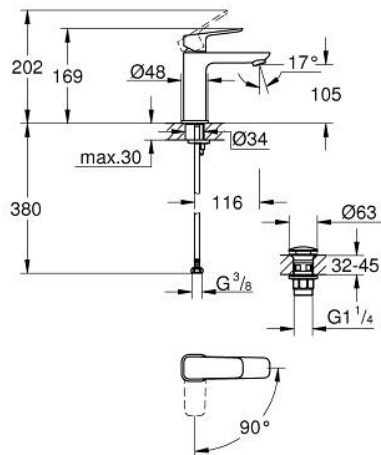

10 175 700 00 GROHE CUBE0 EGYKAROS MOSDÓCSAPTELEP 1/2" M-ES MÉRET

TERMÉKLEÍRÁS

- Szín: króm
- Egylyukas kivitel
- Fém fogantyú
- GROHE SilkMove 28 mm-es kerámiabetét
- EcoMode – hidegvíz-áramlás a kar középső helyzetében energiát takarít meg
- állítható mennyiségkorlátozó
- beépített hőmérséklet-korlátozó
- GROHE LongLife felületkezelés
- GROHE EcoJoy technológia a kisebb vízfogyasztás érdekében
- maximális átfolyási sebesség (3 bar nyomáson): 5 l/perc
- GROHE FastFixation gyorszerelő rendszer
- sima testű kivitel, klikk-klakkos leeresztő készlettel 1 1/4"
- flexibilis csatlakozótömlők

10 175 700 00 GROHE CUBEO EGYKAROS MOSDÓCSAPTELEP 1/2" M-ES MÉRET

ALKATRÉSZEK , január 2023 – now

- 1: Cubeo Lever (Cikkszám 1060180000)
 - 2: Kupak (Cikkszám 46581000)
 - 3: rögzítőgyűrű (Cikkszám 07419000)
 - 4: Cubeo Cartridge (Cikkszám 1060179990)
 - 5: Gyöngyöztető (Cikkszám 48159000)
 - 6: Cubeo Rosette (Cikkszám 1060150000)
 - 7: Szár rögzítő készlet (Cikkszám 46249000)
 - 8: Leeresztő szett nyomódugóval (push-open) (Cikkszám 65807000)
 - 9: Szerelőkulcs (Cikkszám 19017000)*
- * Opcionális kiegészítők