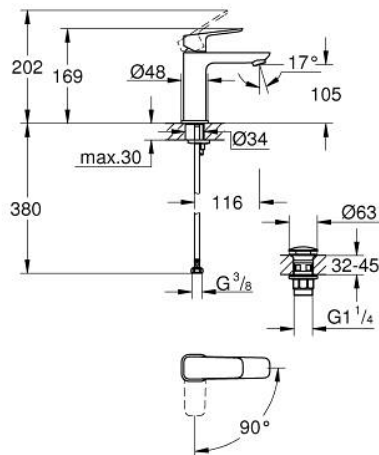

## 10 175 724 30 GROHE CUBE0 EGYKAROS MOSDÓCSAPTELEP 1/2" M-ES MÉRET

### TERMÉKLEÍRÁS

- Szín: matte black
- Egylyukas kivitel
- Fém fogantyú
- GROHE SilkMove 28 mm-es kerámiabetét
- EcoMode – hidegvíz-áramlás a kar középső helyzetében energiát takarít meg
- állítható mennyiségkorlátozó
- beépített hőmérséklet-korlátozó
- GROHE EcoJoy technológia a kisebb vízfogyasztás érdekében
- maximális átfolyási sebesség (3 bar nyomáson): 5 l/perc
- GROHE FastFixation gyorszerelő rendszer
- sima testű kivitel, klikk-klakkos leeresztő készlettel 1 1/4"
- flexibilis csatlakozótömlők

## 10 175 724 30 GROHE CUBEO EGYKAROS MOSDÓCSAPTELEP 1/2" M-ES MÉRET

### ALKATRÉSZEK , január 2023 – now

- 1: lever (Cikkszám 1060182430)
  - 2: Kupak (Cikkszám 465812430)
  - 3: rögzítőgyűrű (Cikkszám 07419000)
  - 4: CUBEO Cartridge (Cikkszám 1060179990)
  - 5: Gyöngyöztető (Cikkszám 481592430)
  - 6: CUBEO Rosette (Cikkszám 1060152430)
  - 7: Szár rögzítő készlet (Cikkszám 46249000)
  - 8: Leeresztő szett nyomódugóval (push-open) (Cikkszám 658072430)
  - 9: Szerelőkulcs (Cikkszám 19017000)\*
- \* Opcionális kiegészítők