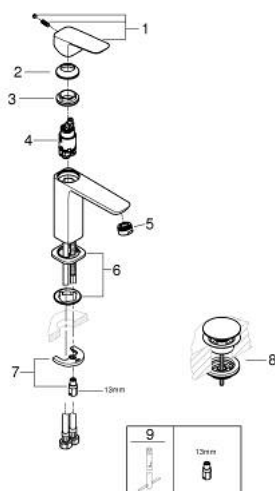

## 10 175 724 30 GROHE CUBE0 EGYKAROS MOSDÓCSAPTELEP 1/2" M-ES MÉRET

### TERMÉKLEÍRÁS

- Szín: matte black
- Egylyukas kivitel
- Fém fogantyú
- GROHE SilkMove 28 mm-es kerámiabetét
- EcoMode – hidegvíz-áramlás a kar középső helyzetében energiát takarít meg
- állítható mennyiségkorlátozó
- beépített hőmérséklet-korlátozó
- GROHE EcoJoy technológia a kisebb vízfogyasztás érdekében
- maximális átfolyási sebesség (3 bar nyomáson): 5 l/perc
- GROHE FastFixation gyorszerelő rendszer
- sima testű kivitel, klikk-klakkos leeresztő készlettel 1 1/4"
- flexibilis csatlakozótömlők

## 10 175 724 30 GROHE CUBEO EGYKAROS MOSDÓCSAPTELEP 1/2" M-ES MÉRET

### ALKATRÉSZEK , január 2023 – now

- 1: lever (Cikkszám 1060182430)
  - 2: Kupak (Cikkszám 465812430)
  - 3: rögzítőgyűrű (Cikkszám 07419000)
  - 4: CUBEO Cartridge (Cikkszám 1060179990)
  - 5: Gyöngyöztető (Cikkszám 481592430)
  - 6: CUBEO Rosette (Cikkszám 1060152430)
  - 7: Szár rögzítő készlet (Cikkszám 46249000)
  - 8: Leeresztő szett nyomódugóval (push-open) (Cikkszám 658072430)
  - 9: Szerelőkulcs (Cikkszám 19017000)\*
- \* Opcionális kiegészítők