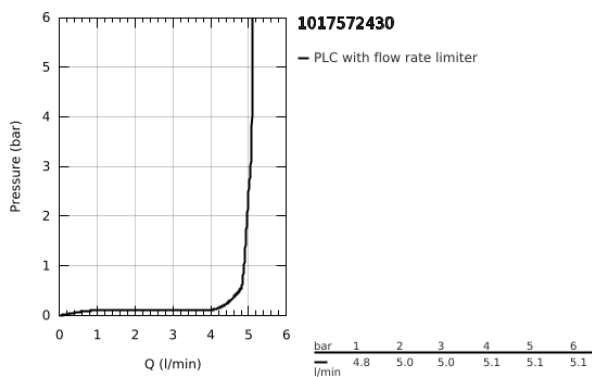

## 10 175 724 30 GROHE CUBE0 EGYKAROS MOSDÓCSAPTELEP 1/2" M-ES MÉRET

### TERMÉKLEÍRÁS

- Szín: matte black
- Egylyukas kivitel
- Fém fogantyú
- GROHE SilkMove 28 mm-es kerámiabetét
- EcoMode – hidegvíz-áramlás a kar középső helyzetében energiát takarít meg
- állítható mennyiségkorlátozó
- beépített hőmérséklet-korlátozó
- GROHE EcoJoy technológia a kisebb vízfogyasztás érdekében
- maximális átfolyási sebesség (3 bar nyomáson): 5 l/perc
- GROHE FastFixation gyorszerelő rendszer
- sima testű kivitel, klikk-klakkos leeresztő készlettel 1 1/4"
- flexibilis csatlakozótömlők