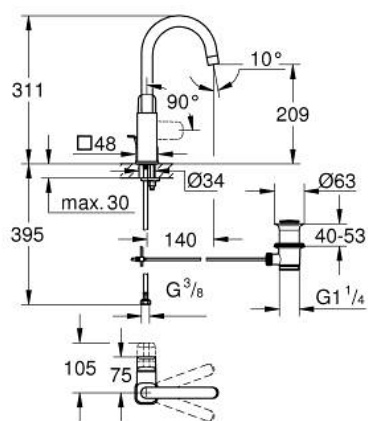

10 176 700 00 GROHE CUBEO EGYKAROS MOSDÓCSAPTELEP 1/2" L-ES MÉRET

TERMÉKLEÍRÁS

- Szín: króm
- Egylyukas kivitel
- Fém fogantyú
- GROHE SilkMove 28 mm-es kerámiabetét
- OpenCold – hidegvíz-áramlás a kar középső helyzetében energiát takarít meg
- beépített hőmérséklet-korlátozó
- GROHE LongLife felületkezelés
- GROHE EcoJoy technológia a kisebb vízfogyasztás érdekében
- maximális átfolyási sebesség (3 bar nyomáson): 5 l/perc
- elfordítható kifolyócső
- GROHE FastFixation gyors szerelési rendszerrel
- húzórudas leeresztőgarnitúra 1 1/4"
- flexibilis csatlakozótömlők

10 176 700 00 GROHE CUBE0 EGYKAROS MOSDÓCSAPTELEP 1/2" L-ES MÉRET

ALKATRÉSZEK , január 2023 – now

- 1: lever (Cikkszám 1096320000)
 - 2: Kupak (Cikkszám 46581000)
 - 3: rögzítőgyűrű (Cikkszám 07419000)
 - 4: cartridge (Cikkszám 1096369990)
 - 5: spout (Cikkszám 1096330000)
 - 6: lift rod US (Cikkszám 65936000)
 - 7: Szár rögzítő készlet (Cikkszám 46671000)
 - 8: Lefolyógarnitúra, 5/4" (Cikkszám 28910000)
 - 8.1: Dugó (Cikkszám 07182000)
 - 8.2: Excenterrúd (Cikkszám 07052000)
 - 9: Szerelőkulcs (Cikkszám 19017000)*
 - 10: Excenterrúd (Cikkszám 07341000)*
- * Opcionális kiegészítők