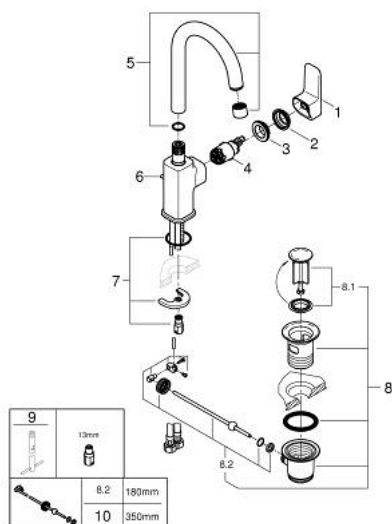

10 176 700 00 GROHE CUBEO EGYKAROS MOSDÓCSAPTELEP 1/2" L-ES MÉRET

TERMÉKLEÍRÁS

- Szín: króm
- Egylyukas kivitel
- Fém fogantyú
- GROHE SilkMove 28 mm-es kerámiabetét
- OpenCold – hidegvíz-áramlás a kar középső helyzetében energiát takarít meg
- beépített hőmérséklet-korlátozó
- GROHE LongLife felületkezelés
- GROHE EcoJoy technológia a kisebb vízfogyasztás érdekében
- maximális átfolyási sebesség (3 bar nyomáson): 5 l/perc
- elfordítható kifolyócső
- GROHE FastFixation gyors szerelési rendszerrel
- húzórudas leeresztőgarnitúra 1 1/4"
- flexibilis csatlakozótömlők

10 176 700 00 GROHE CUBE0 EGYKAROS MOSDÓCSAPTELEP 1/2" L-ES MÉRET

ALKATRÉSZEK , január 2023 – now

- 1: lever (Cikkszám 1096320000)
 - 2: Kupak (Cikkszám 46581000)
 - 3: rögzítőgyűrű (Cikkszám 07419000)
 - 4: cartridge (Cikkszám 1096369990)
 - 5: spout (Cikkszám 1096330000)
 - 6: lift rod US (Cikkszám 65936000)
 - 7: Szár rögzítő készlet (Cikkszám 46671000)
 - 8: Lefolyógarnitúra, 5/4" (Cikkszám 28910000)
 - 8.1: Dugó (Cikkszám 07182000)
 - 8.2: Excenterrúd (Cikkszám 07052000)
 - 9: Szerelőkulcs (Cikkszám 19017000)*
 - 10: Excenterrúd (Cikkszám 07341000)*
- * Opcionális kiegészítők