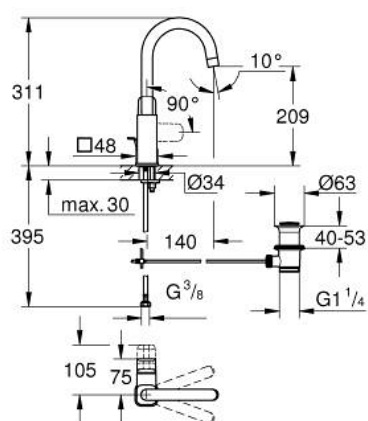

10 176 724 30 GROHE CUBEO EGYKAROS MOSDÓCSAPTELEP 1/2" L-ES MÉRET

TERMÉKLEÍRÁS

- Szín: matte black
- Egylyukas kivitel
- Fém fogantyú
- GROHE SilkMove 28 mm-es kerámiabetét
- OpenCold – hidegvíz-áramlás a kar középső helyzetében energiát takarít meg
- beépített hőmérséklet-korlátozó
- GROHE EcoJoy technológia a kisebb vízfogyasztás érdekében
- maximális átfolyási sebesség (3 bar nyomáson): 5 l/perc
- elfordítható kifolyócső
- GROHE FastFixation gyors szerelési rendszerrel
- húzórudas leeresztőgarnitúra 1 1/4"
- flexibilis csatlakozótömlők

10 176 724 30 GROHE CUBE0 EGYKAROS MOSDÓCSAPTELEP 1/2" L-ES MÉRET

ALKATRÉSZEK , január 2023 – now

- 1: lever (Cikkszám 1096322430)
 - 2: Kupak (Cikkszám 465812430)
 - 3: rögzítőgyűrű (Cikkszám 07419000)
 - 4: cartridge (Cikkszám 1096369990)
 - 5: spout (Cikkszám 1096332430)
 - 6: lift rod (Cikkszám 659362430)
 - 7: Szár rögzítő készlet (Cikkszám 46671000)
 - 8: Lefolyógarnitúra, 5/4" (Cikkszám 289102430)
 - 8.1: Dugó (Cikkszám 071822430)
 - 8.2: Excenterrúd (Cikkszám 07052000)
 - 9: Szerelőkulcs (Cikkszám 19017000)*
 - 10: Excenterrúd (Cikkszám 07341000)*
- * Opcionális kiegészítők