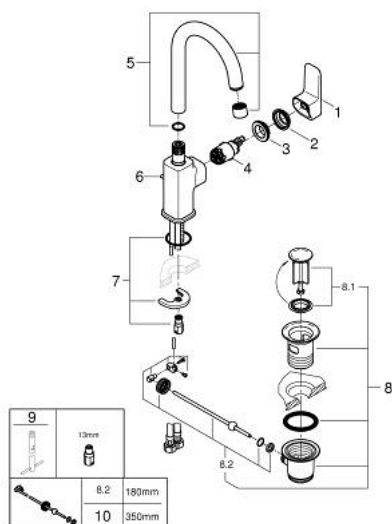

10 176 724 30 GROHE CUBEO EGYKAROS MOSDÓCSAPTELEP 1/2" L-ES MÉRET

TERMÉKLEÍRÁS

- Szín: matte black
- Egylyukas kivitel
- Fém fogantyú
- GROHE SilkMove 28 mm-es kerámiabetét
- OpenCold – hidegvíz-áramlás a kar középső helyzetében energiát takarít meg
- beépített hőmérséklet-korlátozó
- GROHE EcoJoy technológia a kisebb vízfogyasztás érdekében
- maximális átfolyási sebesség (3 bar nyomáson): 5 l/perc
- elfordítható kifolyócső
- GROHE FastFixation gyors szerelési rendszerrel
- húzórudas leeresztőgarnitúra 1 1/4"
- flexibilis csatlakozótömlők

10 176 724 30 GROHE CUBE0 EGYKAROS MOSDÓCSAPTELEP 1/2" L-ES MÉRET

ALKATRÉSZEK , január 2023 – now

- 1: lever (Cikkszám 1096322430)
 - 2: Kupak (Cikkszám 465812430)
 - 3: rögzítőgyűrű (Cikkszám 07419000)
 - 4: cartridge (Cikkszám 1096369990)
 - 5: spout (Cikkszám 1096332430)
 - 6: lift rod (Cikkszám 659362430)
 - 7: Szár rögzítő készlet (Cikkszám 46671000)
 - 8: Lefolyógarnitúra, 5/4" (Cikkszám 289102430)
 - 8.1: Dugó (Cikkszám 071822430)
 - 8.2: Excenterrúd (Cikkszám 07052000)
 - 9: Szerelőkulcs (Cikkszám 19017000)*
 - 10: Excenterrúd (Cikkszám 07341000)*
- * Opcionális kiegészítők