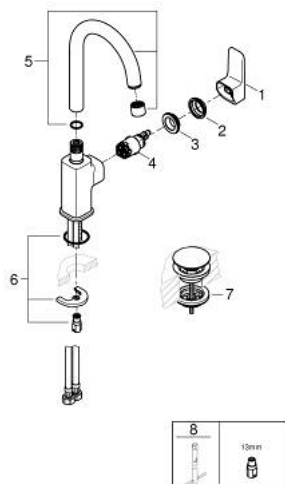

## 10 177 124 30 GROHE CUBEO EGYKAROS MOSDÓCSAPTELEP 1/2" L-ES MÉRET

### TERMÉKLEÍRÁS

- Szín: matte black
- Egylyukas kivitel
- Fém fogantyú
- GROHE SilkMove 28 mm-es kerámiabetét
- OpenCold – hidegvíz-áramlás a kar középső helyzetében energiát takarít meg
- beépített hőmérséklet-korlátozó
- GROHE EcoJoy technológia a kisebb vízfogyasztás érdekében
- maximális átfolyási sebesség (3 bar nyomáson): 5 l/perc
- elfordítható kifolyócső
- GROHE FastFixation gyors szerelési rendszerrel
- sima testű kivitel, klikk-klakkos leeresztő készlettel 1 1/4"
- flexibilis csatlakozótömlők
- professional verzió

### ALKATRÉSZEK , január 2023 – now

- 1: lever (Cikkszám 1096322430)
  - 2: Kupak (Cikkszám 465812430)
  - 3: rögzítőgyűrű (Cikkszám 07419000)
  - 4: cartridge (Cikkszám 1096369990)
  - 5: spout (Cikkszám 1096332430)
  - 6: Szár rögzítő készlet (Cikkszám 46671000)
  - 7: Leeresztő szett nyomódugóval (push-open) (Cikkszám 658072430)
  - 8: Szerelőkulcs (Cikkszám 19017000)\*
- \* Opcionális kiegészítők