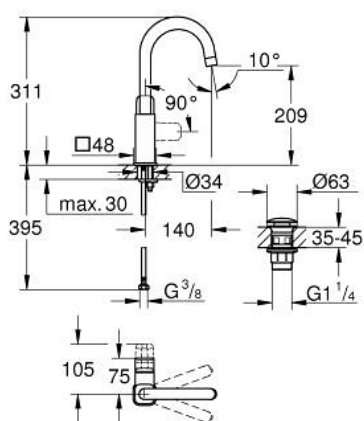

## 10 177 124 30 GROHE CUBEO EGYKAROS MOSDÓCSAPTELEP 1/2" L-ES MÉRET

### TERMÉKLEÍRÁS

- Szín: matte black
- Egylyukas kivitel
- Fém fogantyú
- GROHE SilkMove 28 mm-es kerámiabetét
- OpenCold – hidegvíz-áramlás a kar középső helyzetében energiát takarít meg
- beépített hőmérséklet-korlátozó
- GROHE EcoJoy technológia a kisebb vízfogyasztás érdekében
- maximális átfolyási sebesség (3 bar nyomáson): 5 l/perc
- elfordítható kifolyócső
- GROHE FastFixation gyors szerelési rendszerrel
- sima testű kivitel, klikk-klakkos leeresztő készlettel 1 1/4"
- flexibilis csatlakozótömlők
- professional verzió

### ALKATRÉSZEK , január 2023 – now

- 1: lever (Cikkszám 1096322430)
  - 2: Kupak (Cikkszám 465812430)
  - 3: rögzítőgyűrű (Cikkszám 07419000)
  - 4: cartridge (Cikkszám 1096369990)
  - 5: spout (Cikkszám 1096332430)
  - 6: Szár rögzítő készlet (Cikkszám 46671000)
  - 7: Leeresztő szett nyomódugóval (push-open) (Cikkszám 658072430)
  - 8: Szerelőkulcs (Cikkszám 19017000)\*
- \* Opcionális kiegészítők