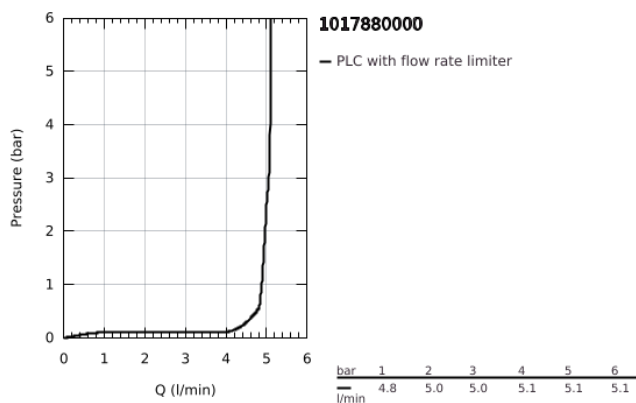

10 178 800 00 GROHE CUBEO 2-LYUKAS MOSDÓCSAPTELEP M-ES MÉRET

TERMÉKLEÍRÁS

- Szín: króm
- fali kivitel
- Fém fogantyú
- A 23 200 003 vagy 23 200 000 beépítő készlettel történő használatra
- falba építhető test nélkül
- fém fali rozetta
- GROHE LongLife felületkezelés
- GROHE EcoJoy technológia a kisebb vízfogyasztás érdekében
- maximális átfolyási sebesség (3 bar nyomáson): 5 l/perc
- GROHE AquaGuide állítható gyöngyöztető
- lyukak távolsága 110 mm
- kinyúlás 183 mm

10 178 800 00 GROHE CUBE0 2-LYUKAS MOSDÓCSAPTELEP M-ES MÉRET

ALKATRÉSZEK , január 2023 – now

1: lever (Cikkszám 1060210000)

2: Perlátor (gyöngyöztető/áramlás kiegyenlítő) (Cikkszám 46837000)

3: Hosszabbító (Cikkszám 46627000)*