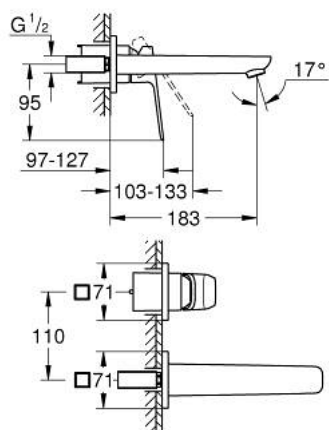

10 178 800 00 GROHE CUBEO 2-LYUKAS MOSDÓCSAPTELEP M-ES MÉRET

TERMÉKLEÍRÁS

- Szín: króm
- fali kivitel
- Fém fogantyú
- A 23 200 003 vagy 23 200 000 beépítő készlettel történő használatra
- falba építhető test nélkül
- fém fali rozetta
- GROHE LongLife felületkezelés
- GROHE EcoJoy technológia a kisebb vízfogyasztás érdekében
- maximális átfolyási sebesség (3 bar nyomáson): 5 l/perc
- GROHE AquaGuide állítható gyöngyöztető
- lyukak távolsága 110 mm
- kinyúlás 183 mm

10 178 800 00 GROHE CUBE0 2-LYUKAS MOSDÓCSAPTELEP M-ES MÉRET

ALKATRÉSZEK , január 2023 – now

1: lever (Cikkszám 1060210000)

2: Perlátor (gyöngyöztető/áramlás kiegyenlítő) (Cikkszám 46837000)

3: Hosszabbító (Cikkszám 46627000)*