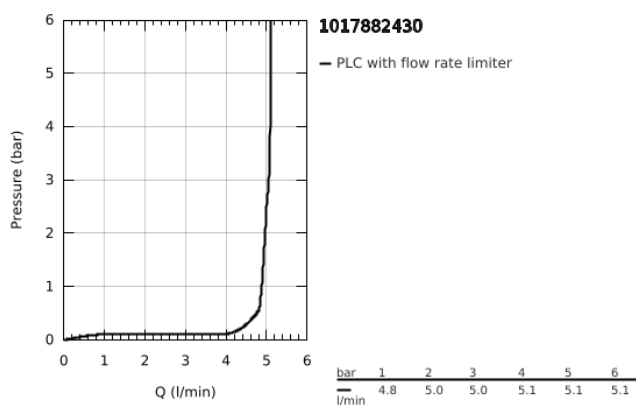

### TERMÉKLEÍRÁS

- Szín: matte black
- fali kivitel
- Fém fogantyú
- A 23 200 003 vagy 23 200 000 beépítő készlettel történő használatra
- falba építhető test nélkül
- fém fali rozetta
- GROHE EcoJoy technológia a kisebb vízfogyasztás érdekében
- maximális átfolyási sebesség (3 bar nyomáson): 5 l/perc
- GROHE AquaGuide állítható gyöngyöztető
- lyukak távolsága 110 mm
- kinyúlás 183 mm