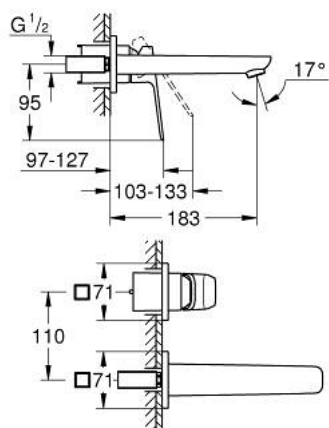

### TERMÉKLEÍRÁS

- Szín: matte black
- fali kivitel
- Fém fogantyú
- A 23 200 003 vagy 23 200 000 beépítő készlettel történő használatra
- falba építhető test nélkül
- fém fali rozetta
- GROHE EcoJoy technológia a kisebb vízfogyasztás érdekében
- maximális átfolyási sebesség (3 bar nyomáson): 5 l/perc
- GROHE AquaGuide állítható gyöngyöztető
- lyukak távolsága 110 mm
- kinyúlás 183 mm

### ALKATRÉSZEK , január 2023 – now

1: lever (Cikkszám 1060212430)

2: Perlátor (gyöngyöztető/áramlás kiegyenlítő) (Cikkszám 468372430)

3: Hosszabbító (Cikkszám 46627000)\*

\* Opcionális kiegészítők