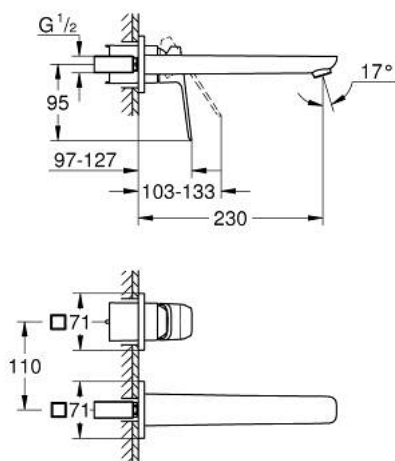

### TERMÉKLEÍRÁS

- Szín: króm
- fali kivitel
- Fém fogantyú
- falba építhető test nélkül
- A 23 200 003 vagy 23 200 000 beépítő készlettel történő használatra
- fém fali rozetta
- GROHE LongLife felületkezelés
- GROHE EcoJoy technológia a kisebb vízfogyasztás érdekében
- maximális átfolyási sebesség (3 bar nyomáson): 5 l/perc
- GROHE AquaGuide állítható gyöngyöztető
- lyukak távolsága 110 mm
- kilógás 230 mm

### ALKATRÉSZEK , január 2023 – now

1: lever (Cikkszám 1060210000)

2: Perlátor (gyöngyöztető/áramlás kiegyenlítő) (Cikkszám 46837000)

3: Hosszabbító (Cikkszám 46627000)\*

\* Opcionális kiegészítők