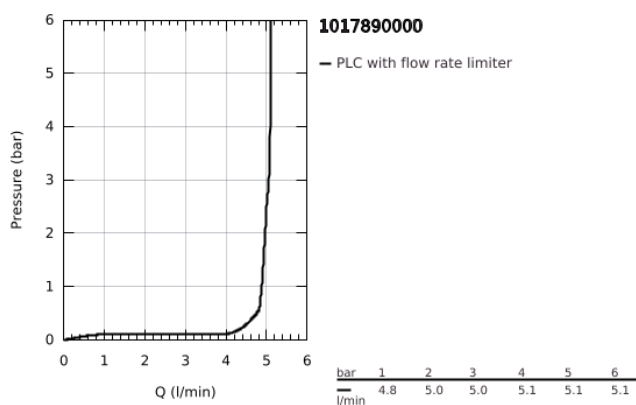

### TERMÉKLEÍRÁS

- Szín: króm
- fali kivitel
- Fém fogantyú
- falba építhető test nélkül
- A 23 200 003 vagy 23 200 000 beépítő készlettel történő használatra
- fém fali rozetta
- GROHE LongLife felületkezelés
- GROHE EcoJoy technológia a kisebb vízfogyasztás érdekében
- maximális átfolyási sebesség (3 bar nyomáson): 5 l/perc
- GROHE AquaGuide állítható gyöngyöztető
- lyukak távolsága 110 mm
- kilógás 230 mm