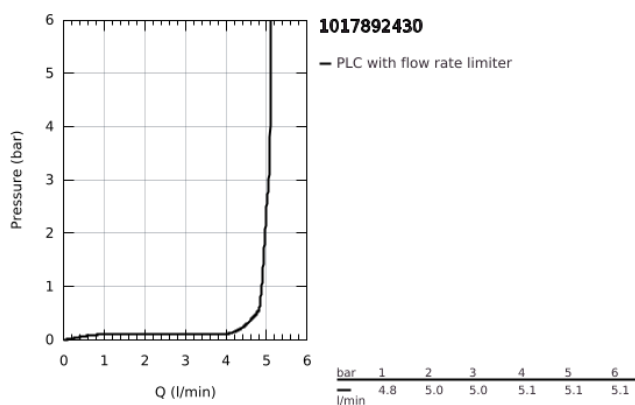

10 178 924 30 GROHE CUBE0 2-LYUKAS MOSDÓCSAPTELEP L-ES MÉRET

TERMÉKLEÍRÁS

- Szín: matte black
- fali kivitel
- Fém fogantyú
- falba építhető test nélkül
- A 23 200 003 vagy 23 200 000 beépítő készlettel történő használatra
- fém fali rozetta
- GROHE EcoJoy technológia a kisebb vízfogyasztás érdekében
- maximális átfolyási sebesség (3 bar nyomáson): 5 l/perc
- GROHE AquaGuide állítható gyöngyöztető
- lyukak távolsága 110 mm
- kilógás 230 mm

10 178 924 30 GROHE CUBE0 2-LYUKAS MOSDÓCSAPTELEP L-ES MÉRET

ALKATRÉSZEK , január 2023 – now

1: lever (Cikkszám 1060212430)

2: Perlátor (gyöngyöztető/áramlás kiegyenlítő) (Cikkszám 468372430)

3: Hosszabbító (Cikkszám 46627000)*