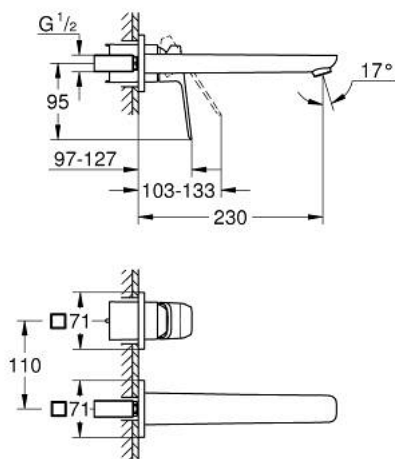

10 178 924 30 GROHE CUBE0 2-LYUKAS MOSDÓCSAPTELEP L-ES MÉRET

TERMÉKLEÍRÁS

- Szín: matte black
- fali kivitel
- Fém fogantyú
- falba építhető test nélkül
- A 23 200 003 vagy 23 200 000 beépítő készlettel történő használatra
- fém fali rozetta
- GROHE EcoJoy technológia a kisebb vízfogyasztás érdekében
- maximális átfolyási sebesség (3 bar nyomáson): 5 l/perc
- GROHE AquaGuide állítható gyöngyöztető
- lyukak távolsága 110 mm
- kilógás 230 mm

10 178 924 30 GROHE CUBE0 2-LYUKAS MOSDÓCSAPTELEP L-ES MÉRET

ALKATRÉSZEK , január 2023 – now

1: lever (Cikkszám 1060212430)

2: Perlátor (gyöngyöztető/áramlás kiegyenlítő) (Cikkszám 468372430)

3: Hosszabbító (Cikkszám 46627000)*