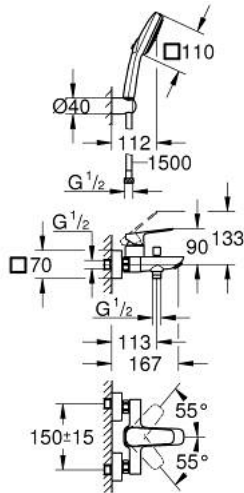

10 181 400 00 GROHE CUBE0 EGYKAROS KÁDCSAPTELEP 1/2"

TERMÉKLEÍRÁS

- Szín: króm
- fali kivitel
- Fém fogantyú
- GROHE SilkMove 35 mm-es kerámiabetét
- állítható mennyiségkorlátozó
- beépített hőmérséklet-korlátozó
- GROHE LongLife felületkezelés
- automatikus váltószelep: kád/zuhany
- zuhanykimenet lent 1/2", beépített visszafolyásgátlóval
- öntött kifolyó gyöngyöztetővel
- S-csatlakozók
- fali rozetta
- belépő-oldali visszafolyásgátlóval
- zuhanygarnitúrával
- az alábbiakból áll:
 - Tempesta Cube 110 kézizuhany 2-spray (26 746)
 - fali zuhanytartó (28 605)
 - Relaxaflex gégecső 1.500 mm, 1/2" (28 151)