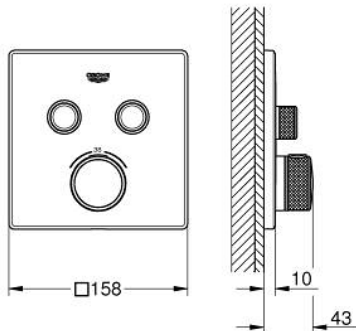

10 216 6KF 00 GROHTHERM SMARTCONTROL TERMOSZTÁT FALSÍK MÖGÖTTI TELEPÍTÉSHEZ, 2 FOGYASZTÓRA

TERMÉKLEÍRÁS

- Szín: phantom black
- GROHE Rapido SmartBox-hoz (35 600/35 604) vezérlőgarnitúra
- fém fali rozetta, FastFixation szerelést könnyítő rendszerrel(rejtett rozetta és tengely tömítés, rejtett rögzítők), utólagosan 6°-kal állítható
- GROHE SmartControl nyomja meg a ki- és bekapcsoláshoz, tekerje el a vízmennyiség állításához, GROHE EcoJoy-tól a teljes mennyiségig
- cserélhető piktogramok
- GROHE TurboStat tágulótestes termoelem
- GROHE ProGrip recézett tekerőgombbal
- GROHE SafeStop fogantyú 38°C-nál biztonsági retesszel
- GROHE SafeStop Plus opcionális hőmérséklet határoló 43°C vagy 46°C-nál, a csomagban
- beépített visszafolyásgátlóval és szennyfogó szűrővel
- a kimenetek akár egyszerre is működtethetőek
- SmartBox szerelődoboz nélkül (35 600/35 604) (külön kell megrendelni)
- átfolyási teljesítmény: B kimenet = 24 liter / perc C kimenet = 26 liter / perc B+C kimenet = 29 liter / perc