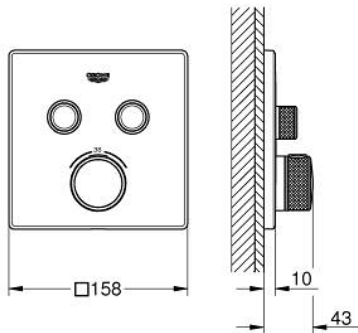

10 216 6KF 00 GROHTHERM SMARTCONTROL TERMOSZTÁT FALSÍK MÖGÖTTI TELEPÍTÉSHEZ, 2 FOGYASZTÓRA

TERMÉKLEÍRÁS

- Szín: phantom black
- GROHE Rapido SmartBox-hoz (35 600/35 604) vezérlőgarnitúra
- fém fali rozetta, GROHE FastFixation szerelést könnyítő rendszerrel(rejtett rozetta és tengely tömítés, rejtett rögzítők), utólagosan 6°-kal állítható
- GROHE SmartControl nyomja meg a ki- és bekapcsoláshoz, tekerje el a vízmennyiség állításához, GROHE EcoJoy-tól a teljes mennyiségig
- cserélhető piktogramok
- GROHE TurboStat tágulótestes termoelem
- GROHE ProGrip recézett tekerőgombbal
- GROHE SafeStop fogantyú 38°C-nál biztonsági retesszel
- GROHE SafeStop Plus opcionális hőmérséklet határoló 43°C vagy 46°C-nál, a csomagban
- beépített visszafolyásgátlóval és szennyfogó szűrővel
- a kimenetek akár egyszerre is működtethetőek
- SmartBox szerelődoboz nélkül (35 600/35 604) (külön kell megrendelni)
- átfolyási teljesítmény: B kimenet = 24 liter / perc C kimenet = 26 liter / perc B+C kimenet = 29 liter / perc