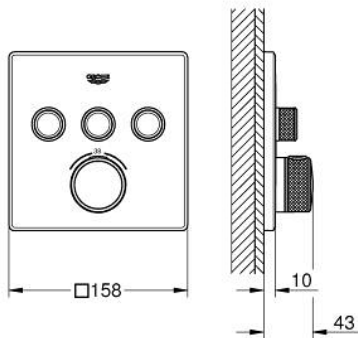

10 216 7KF 00 GROHTHERM SMARTCONTROL TERMOSZTÁT FALSÍK MÖGÖTTI TELEPÍTÉSHEZ, 3 FOGYASZTÓRA

TERMÉKLEÍRÁS

- Szín: phantom black
- GROHE Rapido SmartBox-hoz (35 600/35 604) vezérlőgarnitúra
- fém fali rozetta, GROHE FastFixation szerelést könnyítő rendszerrel(rejtett rozetta és tengely tömítés, rejtett rögzítők), utólagosan 6°-kal állítható
- GROHE SmartControl nyomja meg a ki- és bekapcsoláshoz, tekerje el a vízmennyiség állításához, GROHE EcoJoy-tól a teljes mennyiségig
- cserélhető piktogramok
- GROHE TurboStat tágulótestes termoelem
- GROHE ProGrip recézett tekerőgombbal
- GROHE SafeStop fogantyú 38°C-nál biztonsági retesszel
- GROHE SafeStop Plus opcionális hőmérséklet határoló 43°C vagy 46°C-nál, a csomagban
- beépített visszafolyásgátlóval és szennyfogó szűrővel
- a kimenetek akár egyszerre is működtethetőek
- SmartBox szerelődoboz nélkül (35 600/35 604) (külön kell megrendelni)
- átfolyási teljesítmény: A kimenet = 23 liter / perc B kimenet = 27 liter / perc C kimenet = 23 liter / perc A + B kimenet = 33 liter / perc A + B + C kimenet = 36 liter / perc

10 216 7KF 00 GROHTHERM SMARTCONTROL TERMOSZTÁT FALSÍK MÖGÖTTI TELEPÍTÉSHEZ, 3 FOGYASZTÓRA

ALKATRÉSZEK , február 2023 – now

- 1: szerelőlap (Cikkszám 48362000)
 - 2: Hőmérséklet-szabályozó fogantyú (Cikkszám 49029KF0)
 - 2.1: Fedőkupak (Cikkszám 101503KF00)
 - 2.2: handle adaptor (Cikkszám 1015059990)
 - 3: Rozetta (Cikkszám 49042KF0)
 - 4: nyomógomb-működtetés (Cikkszám 48361KF0)
 - 4.1: pushbutton (Cikkszám 140772430)
 - 5: Kartus (keverő) (Cikkszám 48359000)
 - 5.1: Orsó (Cikkszám 49088000)
 - 6: Termosztát kompakt-belső rész 3/4" (Cikkszám 49028000)
 - 7: Visszacsapó szelepek (Cikkszám 47979000)
 - 8: Tömítés (Cikkszám 48360000)
 - 9: Dugókulcs (Cikkszám 49059000)*
 - 10: GROHE Turbostat termoelem 3/4" (Cikkszám 49003000)*
 - 11: Vízlezáró (Cikkszám 1405300M)*
 - 12: Univerzális hosszabbító készlet, 25 mm (Cikkszám 14048000)*
- * Opcionális kiegészítők