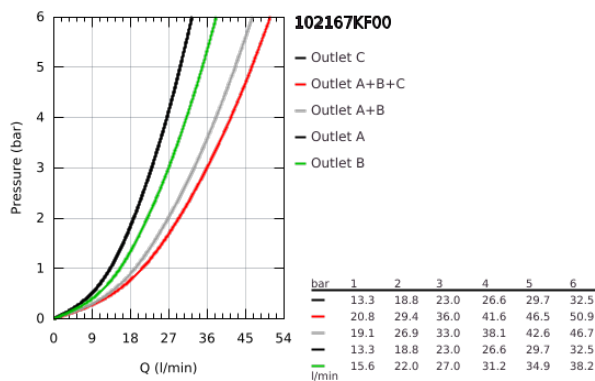

10 216 7KF 00 GROHTHERM SMARTCONTROL TERMOSZTÁT FALSÍK MÖGÖTTI TELEPÍTÉSHEZ, 3 FOGYASZTÓRA

TERMÉKLEÍRÁS

- Szín: phantom black
- GROHE Rapido SmartBox-hoz (35 600/35 604) vezérlőgarnitúra
- fém fali rozetta, GROHE FastFixation szerelést könnyítő rendszerrel(rejtett rozetta és tengely tömítés, rejtett rögzítők), utólagosan 6°-kal állítható
- GROHE SmartControl nyomja meg a ki- és bekapcsoláshoz, tekerje el a vízmennyiség állításához, GROHE EcoJoy-tól a teljes mennyiségig
- cserélhető piktogramok
- GROHE TurboStat tágulótestes termoelem
- GROHE ProGrip recézett tekerőgombbal
- GROHE SafeStop fogantyú 38°C-nál biztonsági retesszel
- GROHE SafeStop Plus opcionális hőmérséklet határoló 43°C vagy 46°C-nál, a csomagban
- beépített visszafolyásgátlóval és szennyfogó szűrővel
- a kimenetek akár egyszerre is működtethetőek
- SmartBox szerelődoboz nélkül (35 600/35 604) (külön kell megrendelni)
- átfolyási teljesítmény: A kimenet = 23 liter / perc B kimenet = 27 liter / perc C kimenet = 23 liter / perc A + B kimenet = 33 liter / perc A + B + C kimenet = 36 liter / perc

10 216 7KF 00 GROHTHERM SMARTCONTROL TERMOSZTÁT FALSÍK MÖGÖTTI TELEPÍTÉSHEZ, 3 FOGYASZTÓRA

ALKATRÉSZEK , február 2023 – now

- 1: szerelőlap (Cikkszám 48362000)
 - 2: Hőmérséklet-szabályozó fogantyú (Cikkszám 49029KF0)
 - 2.1: Fedőkupak (Cikkszám 101503KF00)
 - 2.2: handle adaptor (Cikkszám 1015059990)
 - 3: Rozetta (Cikkszám 49042KF0)
 - 4: nyomógomb-működtetés (Cikkszám 48361KF0)
 - 4.1: pushbutton (Cikkszám 140772430)
 - 5: Kartus (keverő) (Cikkszám 48359000)
 - 5.1: Orsó (Cikkszám 49088000)
 - 6: Termosztát kompakt-belső rész 3/4" (Cikkszám 49028000)
 - 7: Visszacsapó szelepek (Cikkszám 47979000)
 - 8: Tömítés (Cikkszám 48360000)
 - 9: Dugókulcs (Cikkszám 49059000)*
 - 10: GROHE Turbostat termoelem 3/4" (Cikkszám 49003000)*
 - 11: Vízlezáró (Cikkszám 1405300M)*
 - 12: Univerzális hosszabbító készlet, 25 mm (Cikkszám 14048000)*
- * Opcionális kiegészítők