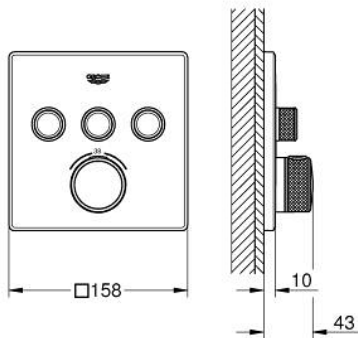

10 216 7KF 00 GROHTHERM SMARTCONTROL TERMOSZTÁT FALSÍK MÖGÖTTI TELEPÍTÉSHEZ, 3 FOGYASZTÓRA