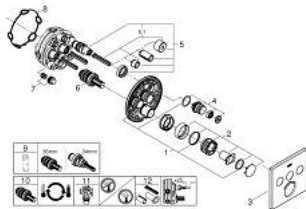

10 216 7KF 00 GROHTHERM SMARTCONTROL TERMOSZTÁT FALSÍK MÖGÖTTI TELEPÍTÉSHEZ, 3 FOGYASZTÓRA

TERMÉKLEÍRÁS

- Szín: phantom black
- GROHE Rapido SmartBox-hoz (35 600/35 604) vezérlőgarnitúra
- fém fali rozetta, GROHE FastFixation szerelést könnyítő rendszerrel(rejtett rozetta és tengely tömítés, rejtett rögzítők), utólagosan 6°-kal állítható
- GROHE SmartControl nyomja meg a ki- és bekapcsoláshoz, tekerje el a vízmennyiség állításához, GROHE EcoJoy-tól a teljes mennyiségig
- cserélhető piktogramok
- GROHE TurboStat tágulótestes termoelem
- GROHE ProGrip recézett tekerőgombbal
- GROHE SafeStop fogantyú 38°C-nál biztonsági retesszel
- GROHE SafeStop Plus opcionális hőmérséklet határoló 43°C vagy 46°C-nál, a csomagban
- beépített visszafolyásgátlóval és szennyfogó szűrővel
- a kimenetek akár egyszerre is működtethetőek
- SmartBox szerelődoboz nélkül (35 600/35 604) (külön kell megrendelni)
- átfolyási teljesítmény: A kimenet = 23 liter / perc B kimenet = 27 liter / perc C kimenet = 23 liter / perc A + B kimenet = 33 liter / perc A + B + C kimenet = 36 liter / perc

10 216 7KF 00 GROHTHERM SMARTCONTROL TERMOSZTÁT FALSÍK MÖGÖTTI TELEPÍTÉSHEZ, 3 FOGYASZTÓRA

ALKATRÉSZEK , február 2023 – now

- 1: szerelőlap (Cikkszám 48362000)
 - 2: Hőmérséklet-szabályozó fogantyú (Cikkszám 49029KF0)
 - 2.1: Fedőkupak (Cikkszám 101503KF00)
 - 2.2: handle adaptor (Cikkszám 1015059990)
 - 3: Rozetta (Cikkszám 49042KF0)
 - 4: nyomógomb-működtetés (Cikkszám 48361KF0)
 - 4.1: pushbutton (Cikkszám 140772430)
 - 5: Kartus (keverő) (Cikkszám 48359000)
 - 5.1: Orsó (Cikkszám 49088000)
 - 6: Termosztát kompakt-belső rész 3/4" (Cikkszám 49028000)
 - 7: Visszacsapó szelepek (Cikkszám 47979000)
 - 8: Tömítés (Cikkszám 48360000)
 - 9: Dugókulcs (Cikkszám 49059000)*
 - 10: GROHE Turbostat termoelem 3/4" (Cikkszám 49003000)*
 - 11: Vízlezáró (Cikkszám 1405300M)*
 - 12: Univerzális hosszabbító készlet, 25 mm (Cikkszám 14048000)*
- * Opcionális kiegészítők