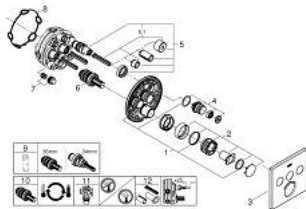

### TERMÉKLEÍRÁS

- Szín: phantom black
- GROHE Rapido SmartBox-hoz (35 600/35 604) vezérlőgarnitúra
- fém fali rozetta, FastFixation szerelést könnyítő rendszerrel(rejtett rozetta és tengely tömítés, rejtett rögzítők), utólagosan 6° -kal állítható
- GROHE SmartControl nyomja meg a ki- és bekapcsoláshoz, tekerje el a vízmennyiség állításához, GROHE EcoJoy-tól a teljes mennyiségig
- cserélhető piktogramok
- GROHE TurboStat tágulótestes termoelem
- GROHE ProGrip recézett tekerőgombbal
- GROHE SafeStop fogantyú 38°C-nál biztonsági retesszel
- GROHE SafeStop Plus opcionális hőmérséklet határoló 43°C vagy 46°C-nál, a csomagban
- beépített visszafolyásgátlóval és szennyfogó szűrővel
- a kimenetek akár egyszerre is működtethetőek
- SmartBox szerelődoboz nélkül (35 600/35 604) (külön kell megrendelni)
- átfolyási teljesítmény: A kimenet = 23 liter / perc B kimenet = 27 liter / perc C kimenet = 23 liter / perc A + B kimenet = 33 liter / perc A + B + C kimenet = 36 liter / perc

### ALKATRÉSZEK , február 2023 – now

- 1: szerelőlap (Cikkszám 48362000)
  - 2: Hőmérséklet-szabályozó fogantyú (Cikkszám 49029KF0)
  - 2.1: Fedőkupak (Cikkszám 101503KF00)
  - 2.2: handle adaptor (Cikkszám 1015059990)
  - 3: Rozetta (Cikkszám 49042KF0)
  - 4: nyomógomb-működtetés (Cikkszám 48361KF0)
  - 4.1: pushbutton (Cikkszám 140772430)
  - 5: Kartus (keverő) (Cikkszám 48359000)
  - 5.1: Orsó (Cikkszám 49088000)
  - 6: Termosztát kompakt-belső rész 3/4" (Cikkszám 49028000)
  - 7: Visszacsapó szelepek (Cikkszám 47979000)
  - 8: Tömítés (Cikkszám 48360000)
  - 9: Dugókulcs (Cikkszám 49059000)\*
  - 10: GROHE Turbostat termoelem 3/4" (Cikkszám 49003000)\*
  - 11: Vízlezáró (Cikkszám 1405300M)\*
  - 12: Univerzális hosszabbító készlet, 25 mm (Cikkszám 14048000)\*
- \* Opcionális kiegészítők