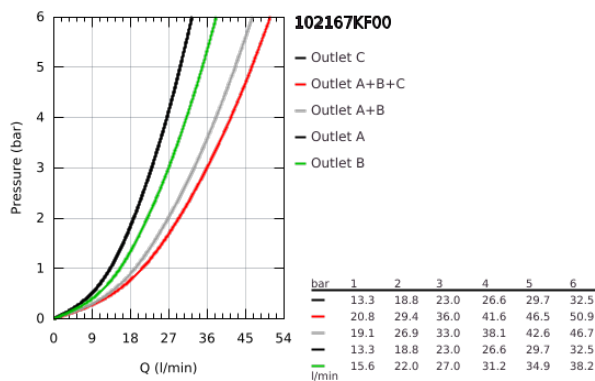

## 10 216 7KF 00 GROHTHERM SMARTCONTROL TERMOSZTÁT FALSÍK MÖGÖTTI TELEPÍTÉSHEZ, 3 FOGYASZTÓRA

### TERMÉKLEÍRÁS

- Szín: phantom black
- GROHE Rapido SmartBox-hoz (35 600/35 604) vezérlőgarnitúra
- fém fali rozetta, FastFixation szerelést könnyítő rendszerrel(rejtett rozetta és tengely tömítés, rejtett rögzítők), utólagosan 6° -kal állítható
- GROHE SmartControl nyomja meg a ki- és bekapcsoláshoz, tekerje el a vízmennyiség állításához, GROHE EcoJoy-tól a teljes mennyiségig
- cserélhető piktogramok
- GROHE TurboStat tágulótestes termoelem
- GROHE ProGrip recézett tekerőgombbal
- GROHE SafeStop fogantyú 38°C-nál biztonsági retesszel
- GROHE SafeStop Plus opcionális hőmérséklet határoló 43°C vagy 46°C-nál, a csomagban
- beépített visszafolyásgátlóval és szennyfogó szűrővel
- a kimenetek akár egyszerre is működtethetőek
- SmartBox szerelődoboz nélkül (35 600/35 604) (külön kell megrendelni)
- átfolyási teljesítmény: A kimenet = 23 liter / perc B kimenet = 27 liter / perc C kimenet = 23 liter / perc A + B kimenet = 33 liter / perc A + B + C kimenet = 36 liter / perc