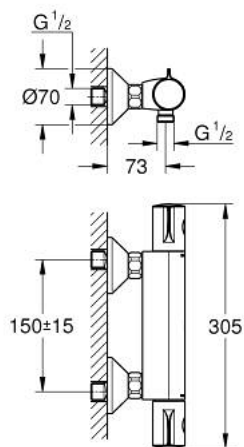

10 220 224 30 GROHTHERM 800 TERMOSZTÁTOS ZUHANYCSAPTELEP 1/2"

TERMÉKLEÍRÁS

- Szín: matte black
- fali kivitel
- GROHE SafeStop fogantyú 38°C-nál biztonsági retesszel
- GROHE SafeStop Plus opcionális hőmérséklet maximalizáló 43°C-nál (csomagolásban)
- GROHE TurboStat tágulótestes termoelem
- beépített elzárószelep
- GROHE EcoButton mennyiség szabályzó fogantyú takarékgombbal és tetszőlegesen beállítható mennyiség-korlátozóval
- kerámiabetét 1/2", 180°-os elforgatási szöggel
- 1/2"-os zuhanykimenet lent
- beépített szennyfogó szűrővel
- beépített visszafolyásgátló
- belépő-oldali visszafolyásgátlóval
- S-csatlakozók
- fém fali rozetta

10 220 224 30 GROHTHERM 800 TERMOSZTÁTOS ZUHANYCSAPTELEP 1/2"

ALKATRÉSZEK , február 2023 – now

- 1: GRT 800 temperature control handle (Cikkszám 479812430)
- 2: rögzítőgyűrű (Cikkszám 47743000)
- 3: Termosztát kompakt-belső rész 1/2" (Cikkszám 47439000)
- 4: GRT 800 shut-off handle (Cikkszám 479802430)
- 5: Carbodur kerámiabetét, 1/2" (Cikkszám 45346000)
- 5.1: O-gyűrű Ø18,2 x Ø1,7 (Cikkszám 0392400M)
- 6: Visszafolyásgátló (Cikkszám 08565000)
- 7: Visszafolyásgátló (Cikkszám 471892430)
- 7.1: Szennyfogó szűrő (Cikkszám 0726400M)
- 7.2: Visszafolyásgátló (Cikkszám 08565000)
- 7.3: O-gyűrű Ø17 x Ø2 (Cikkszám 0305500M)
- 8: S-csatlakozó (Cikkszám 120752430)
- 8.1: Tömítés (Cikkszám 0138600M)
- 8.2: Rozetta (Cikkszám 02210243M)
- 9: hosszabbító készlet, 20 mm (Cikkszám 0713000M)*
- 10: Dugókulcs (Cikkszám 19332000)*
- 11: Speciális kulcs (Cikkszám 19377000)*
- 12: GROHE TurboStat termoelem 1/2" (Cikkszám 47175000)*