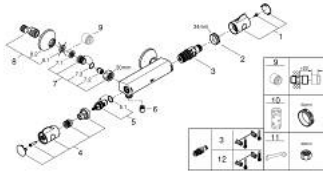

10 220 224 30 GROHTHERM 800 TERMOSZTÁTOS ZUHANYCSAPTELEP 1/2"

TERMÉKLEÍRÁS

- Szín: matte black
- fali kivitel
- GROHE SafeStop fogantyú 38°C-nál biztonsági retesszel
- GROHE SafeStop Plus opcionális hőmérséklet maximalizáló 43°C-nál (csomagolásban)
- GROHE TurboStat tágulótestes termoelem
- beépített elzárószelep
- GROHE EcoButton mennyiség szabályzó fogantyú takarékgombbal és tetszőlegesen beállítható mennyiség-korlátozóval
- kerámiabetét 1/2", 180°-os elforgatási szöggel
- 1/2"-os zuhanykimenet lent
- beépített szennyfogó szűrővel
- beépített visszafolyásgátló
- belépő-oldali visszafolyásgátlóval
- S-csatlakozók
- fém fali rozetta

10 220 224 30 GROHTHERM 800 TERMOSZTÁTOS ZUHANYCSAPTELEP 1/2"

ALKATRÉSZEK , február 2023 – now

- 1: GRT 800 temperature control handle (Cikkszám 479812430)
- 2: rögzítőgyűrű (Cikkszám 47743000)
- 3: Termosztát kompakt-belső rész 1/2" (Cikkszám 47439000)
- 4: GRT 800 shut-off handle (Cikkszám 479802430)
- 5: Carbodur kerámiabetét, 1/2" (Cikkszám 45346000)
- 5.1: O-gyűrű Ø18,2 x Ø1,7 (Cikkszám 0392400M)
- 6: Visszafolyásgátló (Cikkszám 08565000)
- 7: Visszafolyásgátló (Cikkszám 471892430)
- 7.1: Szennyfogó szűrő (Cikkszám 0726400M)
- 7.2: Visszafolyásgátló (Cikkszám 08565000)
- 7.3: O-gyűrű Ø17 x Ø2 (Cikkszám 0305500M)
- 8: S-csatlakozó (Cikkszám 120752430)
- 8.1: Tömítés (Cikkszám 0138600M)
- 8.2: Rozetta (Cikkszám 02210243M)
- 9: hosszabbító készlet, 20 mm (Cikkszám 0713000M)*
- 10: Dugókulcs (Cikkszám 19332000)*
- 11: Speciális kulcs (Cikkszám 19377000)*
- 12: GROHE TurboStat termoelem 1/2" (Cikkszám 47175000)*