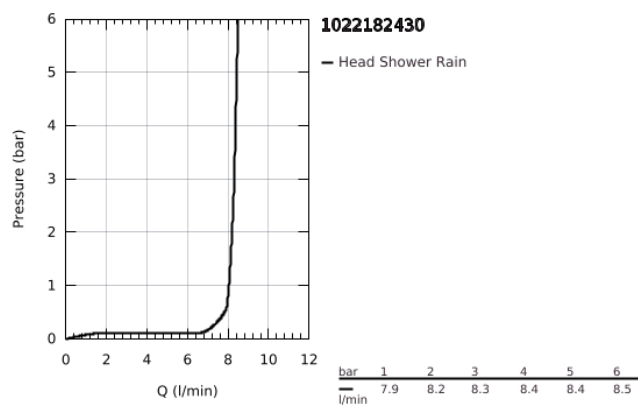

## 10 221 824 30 TEMPESTA 210 FEJZUHANY SZETT 286 MM, 1 FUNKCIÓS

### TERMÉKLEÍRÁS

- Szín: matte black
- az alábbiakból áll:
- Tempesta 210 fejszuhany
- zuhany sugár: Rain
- maximális átfolyási sebesség (3 bar nyomáson): 8,5 l/perc
- Rainshower zuhanykar 286 mm
- GROHE EcoJoy technológia a kisebb vízfogyasztás érdekében
- GROHE DreamSpray tökéletes zuhany sugár
- GROHE SpeedClean vízkőmentesítő fúvókákkal
- Inner WaterGuide - belső szigetelés a felület
- átfolyós vízmelegítővel is alkalmazható

## 10 221 824 30 TEMPESTA 210 FEJZUHANY SZETT 286 MM, 1 FUNKCIÓS

**ALKATRÉSZEK**, február 2023 – now

1: tömítés Ø18,5 x Ø12 x 2 (Cikkszám 0138900M)

2: Szűrő (Cikkszám 48007000)

3: escutcheon (Cikkszám 117412430)