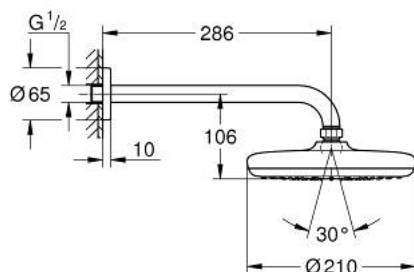

## 10 221 824 30 TEMPESTA 210 FEJZUHANY SZETT 286 MM, 1 FUNKCIÓS

### TERMÉKLEÍRÁS

- Szín: matte black
- az alábbiakból áll:
- Tempesta 210 fejszuhany
- zuhany sugár: Rain
- maximális átfolyási sebesség (3 bar nyomáson): 8,5 l/perc
- Rainshower zuhanykar 286 mm
- GROHE EcoJoy technológia a kisebb vízfogyasztás érdekében
- GROHE DreamSpray tökéletes zuhany sugár
- GROHE SpeedClean vízkőmentesítő fúvókákkal
- Inner WaterGuide - belső szigetelés a felület
- átfolyós vízmelegítővel is alkalmazható

## 10 221 824 30 TEMPESTA 210 FEJZUHANY SZETT 286 MM, 1 FUNKCIÓS

**ALKATRÉSZEK**, február 2023 – now

1: tömítés Ø18,5 x Ø12 x 2 (Cikkszám 0138900M)

2: Szűrő (Cikkszám 48007000)

3: escutcheon (Cikkszám 117412430)