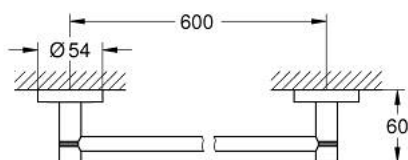

## 10 225 124 30 ESSENTIALS FALI FÜRDŐLEPEDŐ TARTÓ

### TERMÉKLEÍRÁS

- Szín: matte black
- anyag: fém
- 654 mm (fúrési távolság 600 mm)
- rejtett rögzítés
- csavarral is rögzíthető (csavarok és dübelek a csomagban) vagy ragasztható (ragasztó 40 915 000, külön rendelhető)
- holding force: max. 10 kg
- a megadott tartóképesség csak statikus (lassan alkalmazott) terhelésre és rendeltetésszerű használatra érvényes