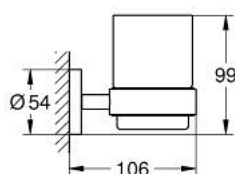

10 225 624 30 ESSENTIALS KRISTÁLYPOHÁR, TARTÓKONZOLLAL

TERMÉKLEÍRÁS

- Szín: matte black
- anyag: üveg / fém
- az alábbiakból áll:
 - tartó
 - üveg tető
 - rejtett rögzítés
- csavarral is rögzíthető (csavarok és dübelek a csomagban) vagy ragasztható (ragasztó 40 915 000, külön rendelhető)
- tartóerő: max. 5 kg
- a megadott tartóképesség csak statikus (lassan alkalmazott) terhelésre és rendeltetés szerű használatra érvényes