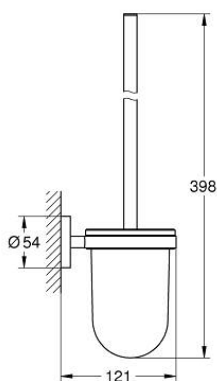

10 246 824 30 ESSENTIALS WC-KEFE GARNITÚRA

TERMÉKLEÍRÁS

- Szín: matte black
- anyag: üveg / fém
- fali kivitel
- rejtett rögzítés
- csavarral is rögzíthető (csavarok és dübelek a csomagban) vagy ragasztható (ragasztó 40 915 000, külön rendelhető)
- tartóerő: max. 5 kg
- a megadott tartóképesség csak statikus (lassan alkalmazott) terhelésre és rendeltetésszerű használatra érvényes

10 246 824 30 ESSENTIALS WC-KEFE GARNITÚRA

ALKATRÉSZEK , március 2023 – now

1: brush (Cikkszám 403922430)

1.1: WC-kefe fej (Cikkszám 40791001)

2: Tartalék üveg (Cikkszám 40393000)