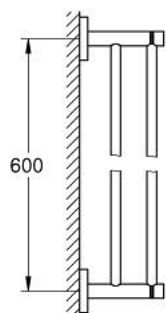

10 247 324 30 ESSENTIALS FALI DUPLA TÖRÖLKÖZŐTARTÓ

TERMÉKLEÍRÁS

- Szín: matte black
- anyag: fém
- 654 mm (fúrési távolság 600 mm)
- rejtett rögzítés
- csavarozással rögzíthető (csavarok és dübelek a csomagban)