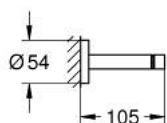

10 247 324 30 ESSENTIALS FALI DUPLA TÖRÖLKÖZŐTARTÓ

TERMÉKLEÍRÁS

- Szín: matte black
- anyag: fém
- 654 mm (fúrési távolság 600 mm)
- rejtett rögzítés
- csavarozással rögzíthető (csavarok és dübelek a csomagban)