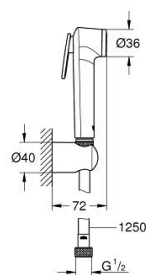

10 253 024 31 TEMPESTA-F TRIGGER SPRAY 30 FALITARTÓS ZUHANYGARNITÚRA, 1 FÉLE VÍZSUGARAS KÉZIZUHANNYAL

TERMÉKLEÍRÁS

- Szín: matte black
- az alábbiakból áll:
 - kézi zuhany szabályozó gombbal
 - maximális átfolyási sebesség (3 bar-on): 5.5 l/perc
 - fali zuhanytartó
 - Silverflex Long-Life zuhany gégecső 1250 mm
 - GROHE EcoJoy technológia a kisebb vízfogyasztás érdekében
 - GROHE SpeedClean vízkőmentesítő fúvókákkal
 - Inner WaterGuide - belső szigetelés a felület
 - TwistStop csavarodásmentes zuhanygégecső
 - minimális kifolyási nyomás 1,0 bar
- Kérjük, olvassa el a telepítésre vonatkozó helyi normákat.

10 253 024 31 TEMPESTA-F TRIGGER SPRAY 30 FALITARTÓS ZUHANYGARNITÚRA, 1 FÉLE VÍZSUGARAS KÉZIZUHANNYAL

ALKATRÉSZEK , március 2023 – now

1: Szűrő (Cikkszám 0700200M)

2: Visszafolyásgátló (Cikkszám 14165243M)*