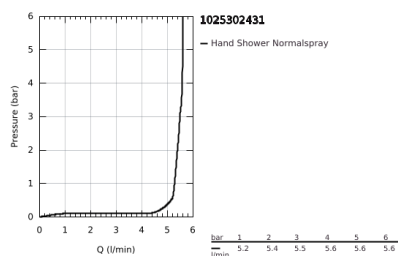

10 253 024 31 TEMPESTA-F TRIGGER SPRAY 30 FALITARTÓS ZUHANYGARNITÚRA, 1 FÉLE VÍZSUGARAS KÉZIZUHANNYAL

TERMÉKLEÍRÁS

- Szín: matte black
- az alábbiakból áll:
 - kézi zuhany szabályozó gombbal
 - maximális átfolyási sebesség (3 bar-on): 5.5 l/perc
 - fali zuhanytartó
 - Silverflex Long-Life zuhany gégecső 1250 mm
 - GROHE EcoJoy technológia a kisebb vízfogyasztás érdekében
 - GROHE SpeedClean vízkőmentesítő fúvókákkal
 - Inner WaterGuide - belső szigetelés a felület
 - TwistStop csavarodásmentes zuhanygégecső
 - minimális kifolyási nyomás 1,0 bar
- Kérjük, olvassa el a telepítésre vonatkozó helyi normákat.