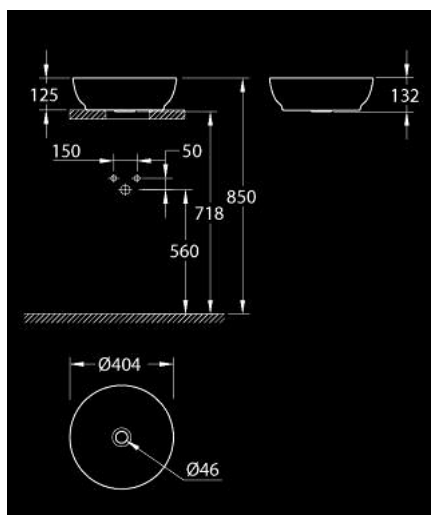

10 353 8SH 00 ESSENCE MOSDÓTÁL 40

TERMÉKLEÍRÁS

- Szín: Alpin fehér
- túlfolyó nélkül
- 400 mm
- rögzítőkészlettel együtt
- nincs mellékelve lefolyó
- ajánlott lefolyógarnitúrák: 103 575 SH00, 118 793 0000, kérjük, külön rendelje meg
- szaniter kerámia
- GROHE AquaCeramic tapadásmentes bevonat
- GROHE HyperClean antibakteriális bevonat