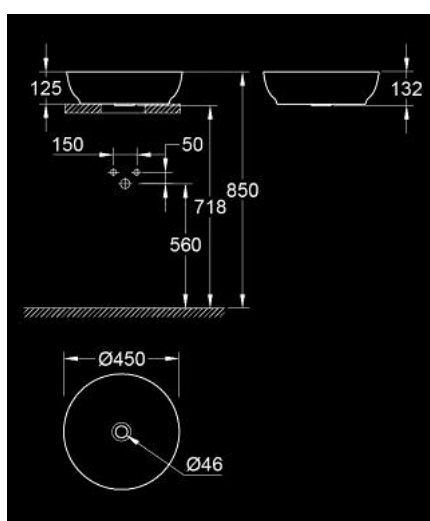

10 356 0SH 00 ESSENCE MOSDÓTÁL 45

TERMÉKLEÍRÁS

- Szín: Alpin fehér
- túlfolyó nélkül
- 450 mm
- rögzítőkészlettel együtt
- nincs mellékelve lefolyó
- ajánlott lefolyógarnitúrák: 103 575 SH00, 118 793 0000, kérjük, külön rendelje meg
- szaniter kerámia
- GROHE AquaCeramic tapadásmentes bevonat
- GROHE HyperClean antibakteriális bevonat