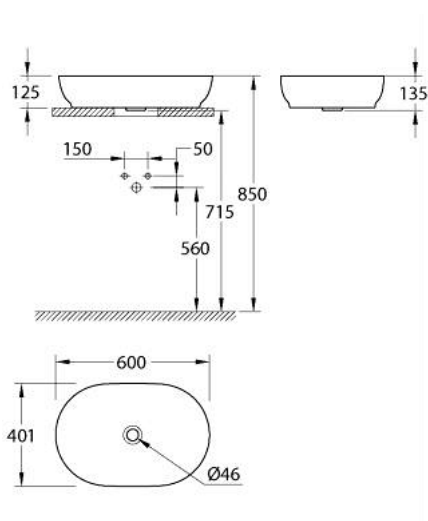

10 356 3SH 00 ESSENCE MOSDÓTÁL 60

TERMÉKLEÍRÁS

- Szín: Alpin fehér
- túlfolyó nélkül
- 600 x 400 mm
- rögzítőkészlettel együtt
- nincs mellékelve lefolyó
- ajánlott lefolyógarnitúrák: 103 575 SH00, 118 793 0000, kérjük, külön rendelje meg
- szaniter kerámia
- GROHE AquaCeramic tapadásmentes bevonat
- GROHE HyperClean antibakteriális bevonat