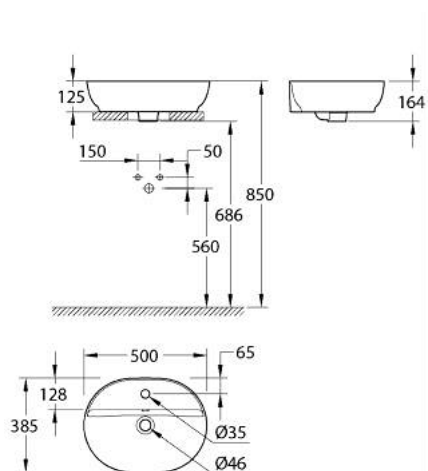

10 356 6SH 00 ESSENCE PULTRA ÜLTETHETŐ MOSDÓKAGYLÓ 50

TERMÉKLEÍRÁS

- Szín: Alpin fehér
- 1 csaplyukkal
- túlfolyóval
- 500 x 400 mm
- nincs mellékelve lefolyó
- ajánlott lefolyógarnitúra: 118 229 SH00, kérjük, külön rendelje meg
- rögzítőkészlettel együtt
- szaniter kerámia
- GROHE AquaCeramic tapadásmentes bevonat
- GROHE HyperClean antibakteriális bevonat