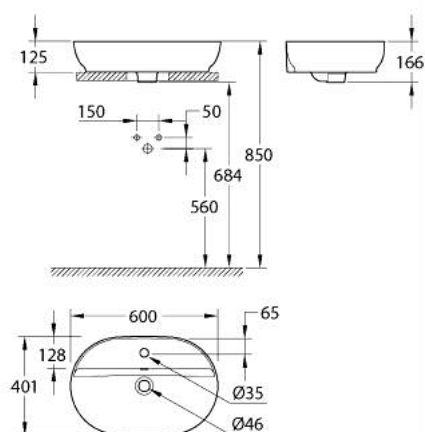

10 356 9SH 00 ESSENCE PULTRA ÜLTETHETŐ MOSDÓKAGYLÓ 60

TERMÉKLEÍRÁS

- Szín: Alpin fehér
- 1 csaplyukkal
- túlfolyóval
- 600 x 400 mm
- nincs mellékelve lefolyó
- ajánlott lefolyógarnitúra: 118 229 SH00, kérjük, külön rendelje meg
- rögzítőkészlettel együtt
- szaniter kerámia
- GROHE AquaCeramic tapadásmentes bevonat
- GROHE HyperClean antibakteriális bevonat