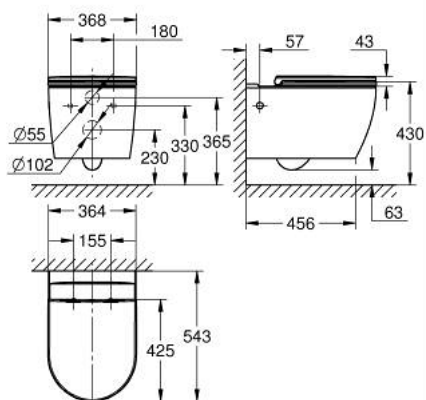

10 386 0SH 00 **BAU CERAMIC FALI FÜGGESZTÉSŰ WC SZETT**

TERMÉKLEÍRÁS

- Szín: Alpin fehér
- az alábbiakból áll:
- Bau Ceramic fali függesztésű WC
- falsík mögötti öblítőtartályhoz
- vízszintes kimenet
- mély öblítéses
- perem nélküli
- 1. osztály, teljes öblítés 5 l, 4 l az EN997 szabvány szerint
- 3 l-es öblítésekhez, 2 l-es kis öblítéshez
- 6 literes öblítés teljes öblítéshez
- szaniter kerámia
- WC-ülőke fedéllel (39 913 001)
- lecsapódásgátlós
- gyorskioldó funkció
- levehető
- anyaga: Duroplast
- rögzítőkészlettel együtt