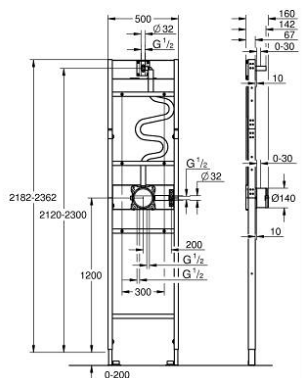

### TERMÉKLEÍRÁS

- egy kézi zuhannyal és egy mono fejuhannyal rendelkező zuhanyberendezésekhez
- előszerelt GROHE Rapido SmartBox beépítőkészlet (35 604)
- előre szerelt fali csatlakozók kézi- és fejuhanyhoz
- előszerelt és szigetelt kevertvíz-csővek
- falra szereléshez vagy előtétfalas szereléshez
- önhordó acélkeret porszórt bevonattal
- teljesen előszerelt
- mélységállítási lehetőséggel
- 2 bekötési pont alul, 1/2"
- min. beépítési mélység (a nyers faltól a végső simításokig) 77-107 mm
- min. beépítési mélység (a nyers faltól a keret elejéig) 67 mm
- fejuhany kimenet magassága 180 mm-rel állítható
- szigetelő filc
- gyárilag elvégzett szivárgásvizsgálat
- alkalmas rejtett, 2 funkciós vezérlőkhöz GROHE Rapido SmartBox-szal való kombinálásra
- GROHE zuhanycsatlakozó könyökökhöz alkalmas, 1/2"-os külső menetes csatlakozóval
- GROHE zuhanykarokhoz alkalmas, 1/2"-os külső csatlakozómenettel
- tökéletesen illeszkedik a Grohtherm rejtett zuhanyrendszereihez (103 995 0000 és 103 996 0000)
- Falra szereléshez kérjük, rendelje meg a 103 999 9990 cikkszámú fali konzolokat (külön kaphatók)
- professional verzió