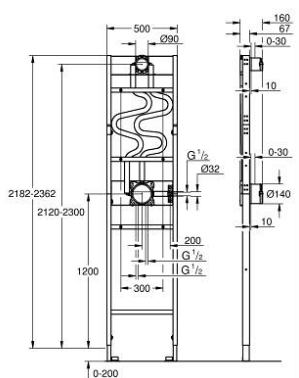

### TERMÉKLEÍRÁS

- egy kézzzuhannyal és kettő funkciós fezzuhannyal ellátott zuhanyrendszerhez
- előszerelt GROHE Rapido SmartBox beépítőkészlet (35 604)
- előszerelt beépítő készlet 9,5 l/perc fezzuhanyhoz (107 241 9990)
- előre szerelt fali kimenet kézi zuhanyhoz
- előszerelt és szigetelt kevertvíz-csővek
- falra szereléshez vagy előtétfalas szereléshez
- önhordó acélkeret porszórt bevonattal
- teljesen előszerelt
- mélységállítási lehetőséggel
- 2 bekötési pont alul, 1/2"
- min. beépítési mélység (a nyers faltól a végső simításokig) 77-107 mm
- min. beépítési mélység (a nyers faltól a keret elejéig) 67 mm
- fezzuhany kimenet magassága 180 mm-rel állítható
- szigetelő filc
- gyárilag elvégzett szívárgásvizsgálat
- rejtett 3 funkciós vezérlőkhöz alkalmas GROHE Rapido SmartBox-szal kombinálva
- GROHE zuhanycsatlakozó könyökhöz alkalmas, 1/2"-os külső menetes csatlakozóval
- Rainshower SmartActive 310 2-funkciós fezzuhanyhoz, 430 mm-es zuhanykarral alkalmas
- tökéletesen illeszkedik a Grohtherm rejtett zuhanyrendszerekhez (103 997 0000 és 103 998 0000)
- Falra szereléshez kérjük, rendelje meg a 103 999 9990 cikkszámú fali konzolokat (külön kaphatók)
- professional verzió