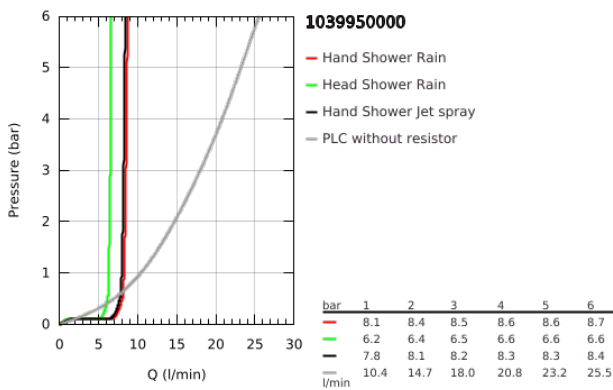

10 399 500 00 GROHTHERM REJTETT ZUHANYRENDSZER TEMPESTA 250 CUBE-VAL

TERMÉKLEÍRÁS

- Szín: króm
- az alábbiakból áll:
- rejtett termosztatikus zuhanycsaptelep 2 kimenethez, beépített elzáró/váltó szeleppel (24 079)
- Tempesta 250 Cube fejszuhany szett (26 687) vízszintes zuhanykarral 380 mm
- Tempesta Cube 110 kézi zuhany 2-spray (26 746)
- zuhany kimeneti könyök 1/2" fali zuhanytartóval (26 370)
- Rotaflex TwistStop zuhanygégecső 1500 mm 1/2" x 1/2" (28 409)
- tökéletesen illeszkedik a GROHE Rapido mono zuhany szerelőkerethez (103 993 9990)
- GROHE Rapido SmartBox univerzális beépítő dobozt igényel, 1/2" (35 604), kérjük, külön rendelje meg
- professional verzió

10 399 500 00 GROHTHERM REJTETT ZUHANYRENDSZER TEMPESTA 250 CUBE-VAL

ALKATRÉSZEK , augusztus 2023 – now

1: tömítés Ø18,5 x Ø12 x 2 (Cikkszám 0138900M)

2: Szűrő (Cikkszám 48007000)

3: Rozetta (Cikkszám 48118000)