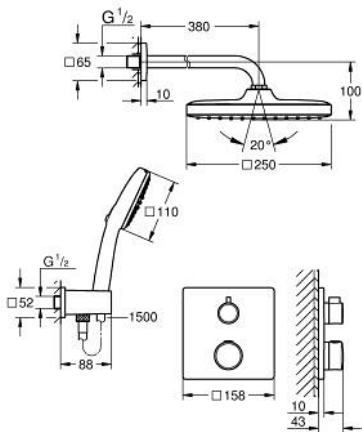

10 399 500 00 GROHTHERM REJTETT ZUHANYRENDSZER TEMPESTA 250 CUBE-VAL

TERMÉKLEÍRÁS

- Szín: króm
- az alábbiakból áll:
- rejtett termosztatikus zuhanycsaptelep 2 kimenethez, beépített elzáró/váltó szeleppel (24 079)
- Tempesta 250 Cube fejszuhany szett (26 687) vízszintes zuhanykarral 380 mm
- Tempesta Cube 110 kézi zuhany 2-spray (26 746)
- zuhany kimeneti könyök 1/2" fali zuhanytartóval (26 370)
- Rotaflex TwistStop zuhanygégecső 1500 mm 1/2" x 1/2" (28 409)
- tökéletesen illeszkedik a GROHE Rapido mono zuhany szerelőkerethez (103 993 9990)
- GROHE Rapido SmartBox univerzális beépítő dobozt igényel, 1/2" (35 604), kérjük, külön rendelje meg
- professional verzió

10 399 500 00 GROHTHERM REJTETT ZUHANYRENDSZER TEMPESTA 250 CUBE-VAL

ALKATRÉSZEK , augusztus 2023 – now

1: tömítés Ø18,5 x Ø12 x 2 (Cikkszám 0138900M)

2: Szűrő (Cikkszám 48007000)

3: Rozetta (Cikkszám 48118000)