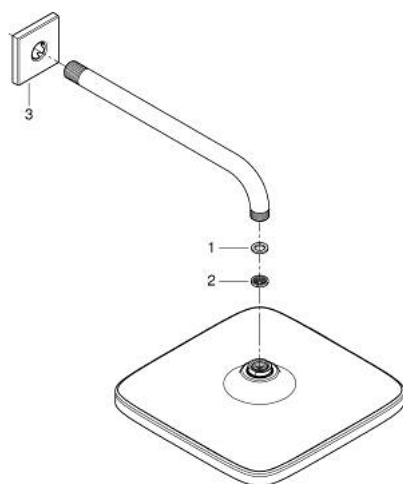

10 399 500 00 GROHTHERM REJTETT ZUHANYRENDSZER TEMPESTA 250 CUBE-VAL

TERMÉKLEÍRÁS

- Szín: króm
- az alábbiakból áll:
- rejtett termosztatikus zuhanycsaptelep 2 kimenethez, beépített elzáró/váltó szeleppel (24 079)
- Tempesta 250 Cube fejszuhany szett (26 687) vízszintes zuhanykarral 380 mm
- Tempesta Cube 110 kézi zuhany 2-spray (26 746)
- zuhany kimeneti könyök 1/2" fali zuhanytartóval (26 370)
- Rotaflex TwistStop zuhanygégecső 1500 mm 1/2" x 1/2" (28 409)
- tökéletesen illeszkedik a GROHE Rapido mono zuhany szerelőkerethez (103 993 9990)
- GROHE Rapido SmartBox univerzális beépítő dobozt igényel, 1/2" (35 604), kérjük, külön rendelje meg
- professional verzió

10 399 500 00 GROHTHERM REJTETT ZUHANYRENDSZER TEMPESTA 250 CUBE-VAL

ALKATRÉSZEK , augusztus 2023 – now

1: tömítés Ø18,5 x Ø12 x 2 (Cikkszám 0138900M)

2: Szűrő (Cikkszám 48007000)

3: Rozetta (Cikkszám 48118000)