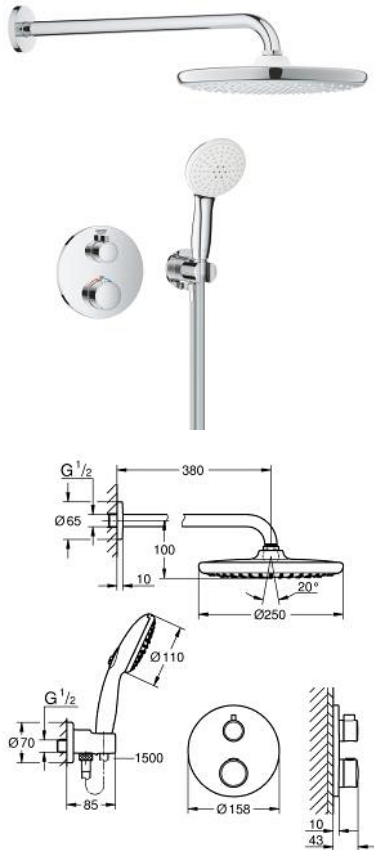

10 399 600 00 GROHTHERM REJTETT ZUHANYRENDSZER TEMPESTA 250 FEJZUHANNYAL

TERMÉKLEÍRÁS

- Szín: króm
- az alábbiakból áll:
 - rejtett termosztatikus zuhanycsaptelep 2 kimenethez, beépített elzáró/váltó szeleppel (24 076)
 - Tempesta 250 fejszuhany készlet (26 668) vízszintes zuhanykarral 380 mm
 - Tempesta 110 kézi zuhany 2 spray-vel (26 161)
 - zuhany kimeneti könyök 1/2" fali zuhanytartóval (28 679)
 - Rotaflex TwistStop zuhanygégecső 1500 mm 1/2" x 1/2" (28 409)
 - tökéletesen illeszkedik a GROHE Rapido mono zuhanyszerelőkerethez (103 993 9990)
 - GROHE Rapido SmartBox univerzális beépítő dobozt igényel, 1/2" (35 604), kérjük, külön rendelje meg
 - professional verzió