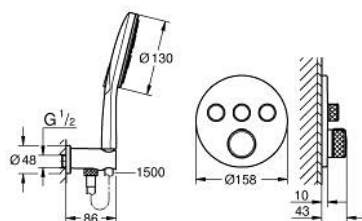

10 399 700 00 GROHTHERM SMARTCONTROL REJTETT ZUHANYRENDSZER RAINSHOWER SMARTACTIVE 310 FEJZUHANNYAL

TERMÉKLEÍRÁS

- Szín: króm
- az alábbiakból áll:
 - falsík mögötti termosztát, 3 fogyasztóra (29 121)
 - Rainshower SmartActive 310 fejuhany készlet 2 spray-vel (26 475), tartalmazza a vízszintes zuhanykart 430 mm
 - Rainshower SmartActive 130 kéziuhany 3 spray-vel (26 574)
 - zuhany kivezető könyök 1/2" tartóval (26 658)
 - Silverflex zuhanygégecső 1.500 mm 1/2" x 1/2" (28 364)
 - opcionális átfolyásszabályozó 9,5 l/perc kéziuhanyhoz
 - tökéletesen illeszkedik a GROHE Rapido duó zuhanykerethez (103 994 9990)
 - GROHE Rapido SmartBox univerzális beépítő doboz, 1/2" (35 604) és 9,5 l/perc (26 483 000 / 107 241 9990) fejuhanydoboz szükséges, kérjük, külön rendelje meg
 - professional verzió