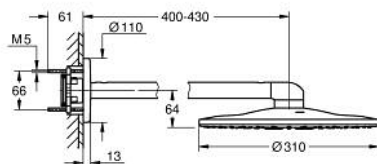

10 399 700 00 GROHTHERM SMARTCONTROL REJTETT ZUHANYRENDSZER RAINSHOWER SMARTACTIVE 310 FEJZUHANNYAL

TERMÉKLEÍRÁS

- Szín: króm
- az alábbiakból áll:
 - falsík mögötti termosztát, 3 fogyasztóra (29 121)
 - Rainshower SmartActive 310 fejszuhany készlet 2 spray-vel (26 475), tartalmazza a vízszintes zuhanykart 430 mm
 - Rainshower SmartActive 130 kézi zuhany 3 spray-vel (26 574)
 - zuhany kivezető könyök 1/2" tartóval (26 658)
 - Silverflex zuhanygégecső 1.500 mm 1/2" x 1/2" (28 364)
 - opcionális átfolyásszabályozó 9,5 l/perc kézi zuhanyhoz
 - tökéletesen illeszkedik a GROHE Rapido duó zuhanykerethez (103 994 9990)
 - GROHE Rapido SmartBox univerzális beépítő doboz, 1/2" (35 604) és 9,5 l/perc (26 483) fejszuhanydoboz szükséges, kérjük, külön rendelje meg
 - professional verzió