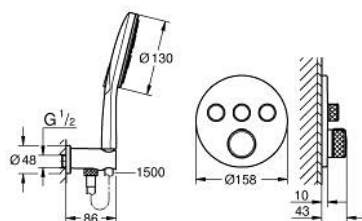

10 399 700 00 GROHTHERM SMARTCONTROL REJTETT ZUHANYRENDSZER RAINSHOWER SMARTACTIVE 310 FEJZUHANNYAL

TERMÉKLEÍRÁS

- Szín: króm
- az alábbiakból áll:
 - falsík mögötti termosztát, 3 fogyasztóra (29 121)
 - Rainshower SmartActive 310 fejszuhany készlet 2 spray-vel (26 475), tartalmazza a vízszintes zuhanykart 430 mm
 - Rainshower SmartActive 130 kézi zuhany 3 spray-vel (26 574)
 - zuhany kivezető könyök 1/2" tartóval (26 658)
 - Silverflex zuhanygégecső 1.500 mm 1/2" x 1/2" (28 364)
 - opcionális átfolyásszabályozó 9,5 l/perc kézi zuhanyhoz
 - tökéletesen illeszkedik a GROHE Rapido duó zuhanykerethez (103 994 9990)
 - GROHE Rapido SmartBox univerzális beépítő doboz, 1/2" (35 604) és 9,5 l/perc (26 483) fejszuhanydoboz szükséges, kérjük, külön rendelje meg
 - professional verzió