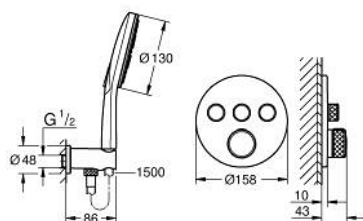

10 399 700 00 GROHTHERM SMARTCONTROL REJTETT ZUHANYRENDSZER RAINSHOWER SMARTACTIVE 310 FEJZUHANNYAL

TERMÉKLEÍRÁS

- Szín: króm
- az alábbiakból áll:
 - falsík mögötti termosztát, 3 fogyasztóra (29 121)
 - Rainshower SmartActive 310 fejuhany készlet 2 spray-vel (26 475), tartalmazza a vízszintes zuhanykart 430 mm
 - Rainshower SmartActive 130 kéziuhany 3 spray-vel (26 574)
 - zuhany kivezető könyök 1/2" tartóval (26 658)
 - Silverflex zuhanygégecső 1.500 mm 1/2" x 1/2" (28 364)
 - opcionális átfolyásszabályozó 9,5 l/perc kéziuhanyhoz
 - tökéletesen illeszkedik a GROHE Rapido duó zuhanykerethez (103 994 9990)
 - GROHE Rapido SmartBox univerzális beépítő doboz, 1/2" (35 604) és 9,5 l/perc (26 483 000 / 107 241 9990) fejuhanydoboz szükséges, kérjük, külön rendelje meg
 - professional verzió