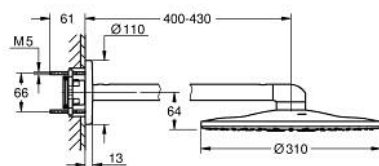

10 399 700 00 GROHTHERM SMARTCONTROL REJTETT ZUHANYRENDSZER RAINSHOWER SMARTACTIVE 310 FEJZUHANNYAL

TERMÉKLEÍRÁS

- Szín: króm
- az alábbiakból áll:
 - falsík mögötti termosztát, 3 fogyasztóra (29 121)
 - Rainshower SmartActive 310 fejuhany készlet 2 spray-vel (26 475), tartalmazza a vízszintes zuhanykart 430 mm
 - Rainshower SmartActive 130 kéziuhany 3 spray-vel (26 574)
 - zuhany kivezető könyök 1/2" tartóval (26 658)
 - Silverflex zuhanygégecső 1.500 mm 1/2" x 1/2" (28 364)
 - opcionális átfolyásszabályozó 9,5 l/perc kéziuhanyhoz
 - tökéletesen illeszkedik a GROHE Rapido duó zuhanykerethez (103 994 9990)
 - GROHE Rapido SmartBox univerzális beépítő doboz, 1/2" (35 604) és 9,5 l/perc (26 483 000 / 107 241 9990) fejuhanydoboz szükséges, kérjük, külön rendelje meg
 - professional verzió