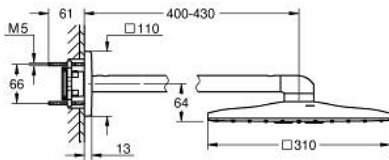

10 399 800 00 GROHTHERM SMARTCONTROL REJTETT ZUHANYRENDSZER RAINSHOWER SMARTACTIVE 310 CUBE FEJZUHANNYAL

TERMÉKLEÍRÁS

- Szín: króm
- az alábbiakból áll:
 - falsík mögötti termosztát, 3 fogyasztóra (29 126)
 - Rainshower SmartActive 310 Cube fejszuhany készlet 2 spray-vel (26 479), tartalmazza a vízszintes zuhanykart 430 mm
 - Rainshower SmartActive 130 Cube kéjszuhany 3 spray-vel (26 582)
 - zuhany kivezető könyök 1/2" tartóval (26 659)
 - Silverflex zuhanygégecső 1.500 mm 1/2" x 1/2" (28 364)
 - tökéletesen illeszkedik a GROHE Rapido duó zuhanykerethez (103 994 9990)
 - GROHE Rapido SmartBox univerzális beépítő doboz, 1/2" (35 604) és 9,5 l/perc (26 483 000 / 107 241 9990) fejszuhanydoboz szükséges, kérjük, külön rendelje meg
 - professional verzió