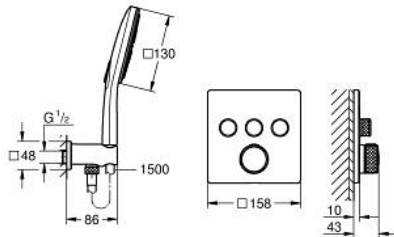

10 399 800 00 GROHTHERM SMARTCONTROL REJTETT ZUHANYRENDSZER RAINSHOWER SMARTACTIVE 310 CUBE FEJZUHANNYAL

TERMÉKLEÍRÁS

- Szín: króm
- az alábbiakból áll:
 - falsík mögötti termosztát, 3 fogyasztóra (29 126)
 - Rainshower SmartActive 310 Cube fejszuhany készlet 2 spray-vel (26 479), tartalmazza a vízszintes zuhanykart 430 mm
 - Rainshower SmartActive 130 Cube kéjszuhany 3 spray-vel (26 582)
 - zuhany kivezető könyök 1/2" tartóval (26 659)
 - Silverflex zuhanygégecső 1.500 mm 1/2" x 1/2" (28 364)
 - tökéletesen illeszkedik a GROHE Rapido duó zuhanykerethez (103 994 9990)
 - GROHE Rapido SmartBox univerzális beépítő doboz, 1/2" (35 604) és 9,5 l/perc (26 483 000 / 107 241 9990) fejszuhanydoboz szükséges, kérjük, külön rendelje meg
 - professional verzió