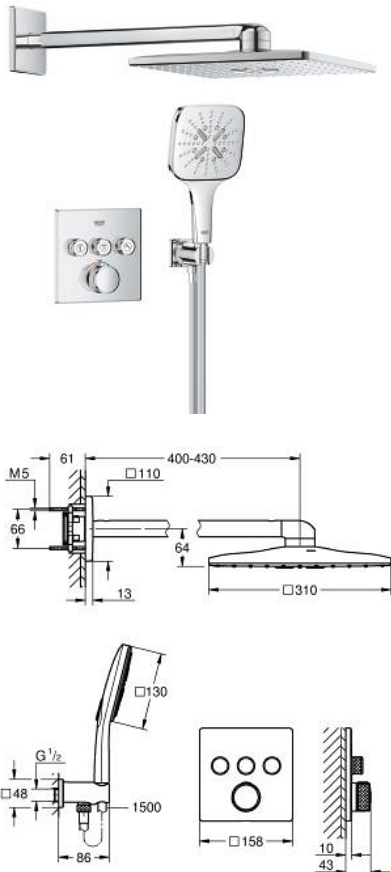

10 399 800 00 GROHTHERM SMARTCONTROL REJTETT ZUHANYRENDSZER RAINSHOWER SMARTACTIVE 310 CUBE FEJZUHANNYAL

TERMÉKLEÍRÁS

- Szín: króm
- az alábbiakból áll:
 - falsík mögötti termosztát, 3 fogyasztóra (29 126)
 - Rainshower SmartActive 310 Cube fejszuhany készlet 2 spray-vel (26 479), tartalmazza a vízszintes zuhanykart 430 mm
 - Rainshower SmartActive 130 Cube kéjszuhany 3 spray-vel (26 582)
 - zuhany kivezető könyök 1/2" tartóval (26 659)
 - Silverflex zuhanygégecső 1.500 mm 1/2" x 1/2" (28 364)
 - tökéletesen illeszkedik a GROHE Rapido duó zuhanykerethez (103 994 9990)
 - GROHE Rapido SmartBox univerzális beépítő doboz, 1/2" (35 604) és 9,5 l/perc (26 483) fejszuhanydoboz szükséges, kérjük, külön rendelje meg
 - professional verzió